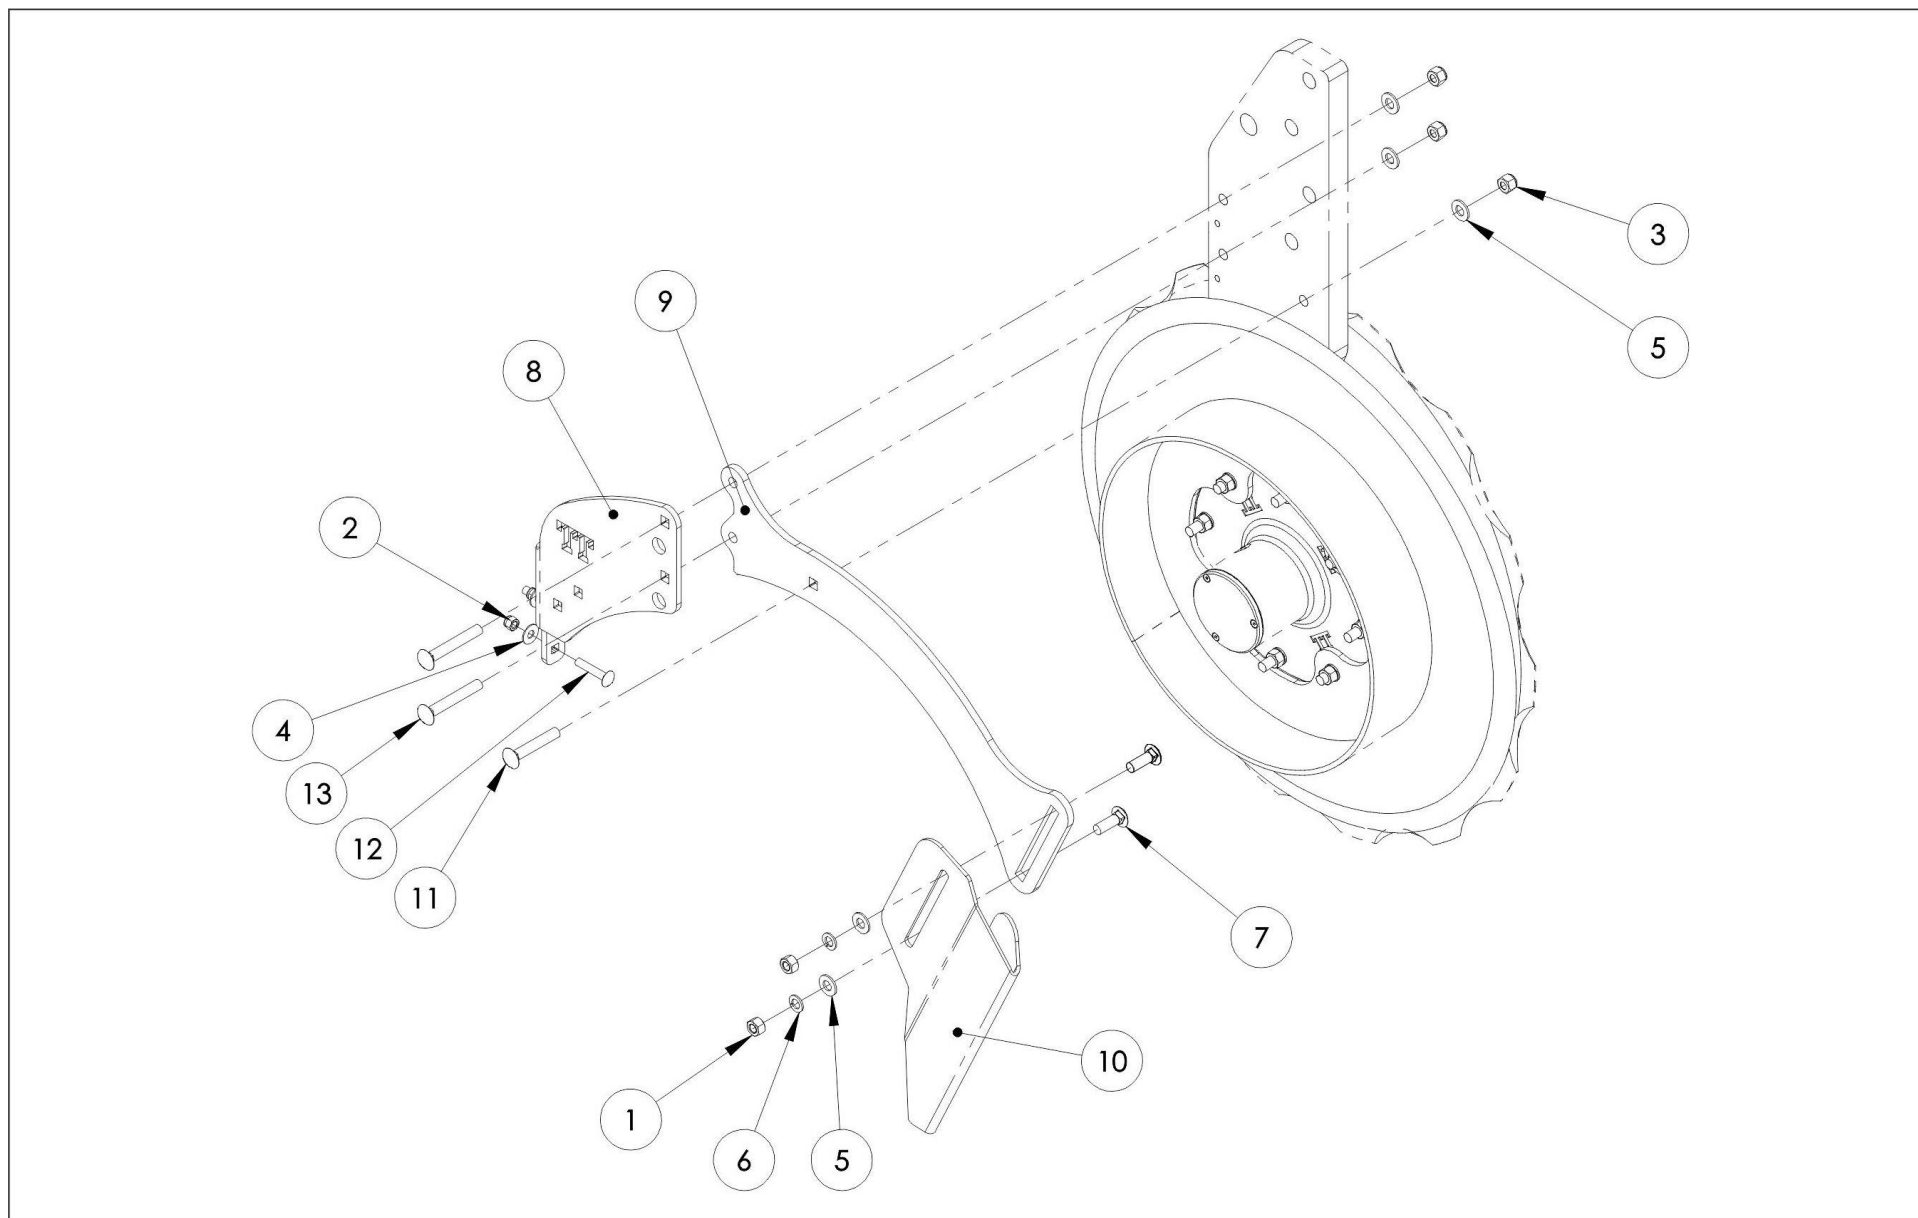

16338 - KIT LIMPADORES

16338 - KIT LIMPADORES

Item	Código	Nome	Qtd
1	01728	PORCA SEXTAVADA BSW 1/2"-12 G5	2
2	01747	PORCA SEXTAVADA PARLOCK UNC 3/8"-16	2
3	01749	PORCA SEXTAVADA PARLOCK BSW 1/2"-12	3
4	01771	ARRUELA LISA Ø 3/8"	2
5	01773	ARRUELA LISA Ø 1/2"	5
6	01791	ARRUELA PRESSÃO Ø1/2"	2
7	01934	PARAFUSO FRANCES BSW 1/2"-12 x 1.1/2"	2
8	11236	SUPORTE LIMPA DISCOS	1
9	11239	SUPORTE PROTETOR DISCOS	1
10	11240	PROTETOR DE DISCOS	1
11	11340	PARAFUSO FRANCES 1/2-12BSWX3 ZN	1
12	13588	PARAFUSO FRANCES 3/8-16UNCX2 ZN	2
13	14258	PARAFUSO FRANCES 1/2-12BSWX3.1/2 ZN	2