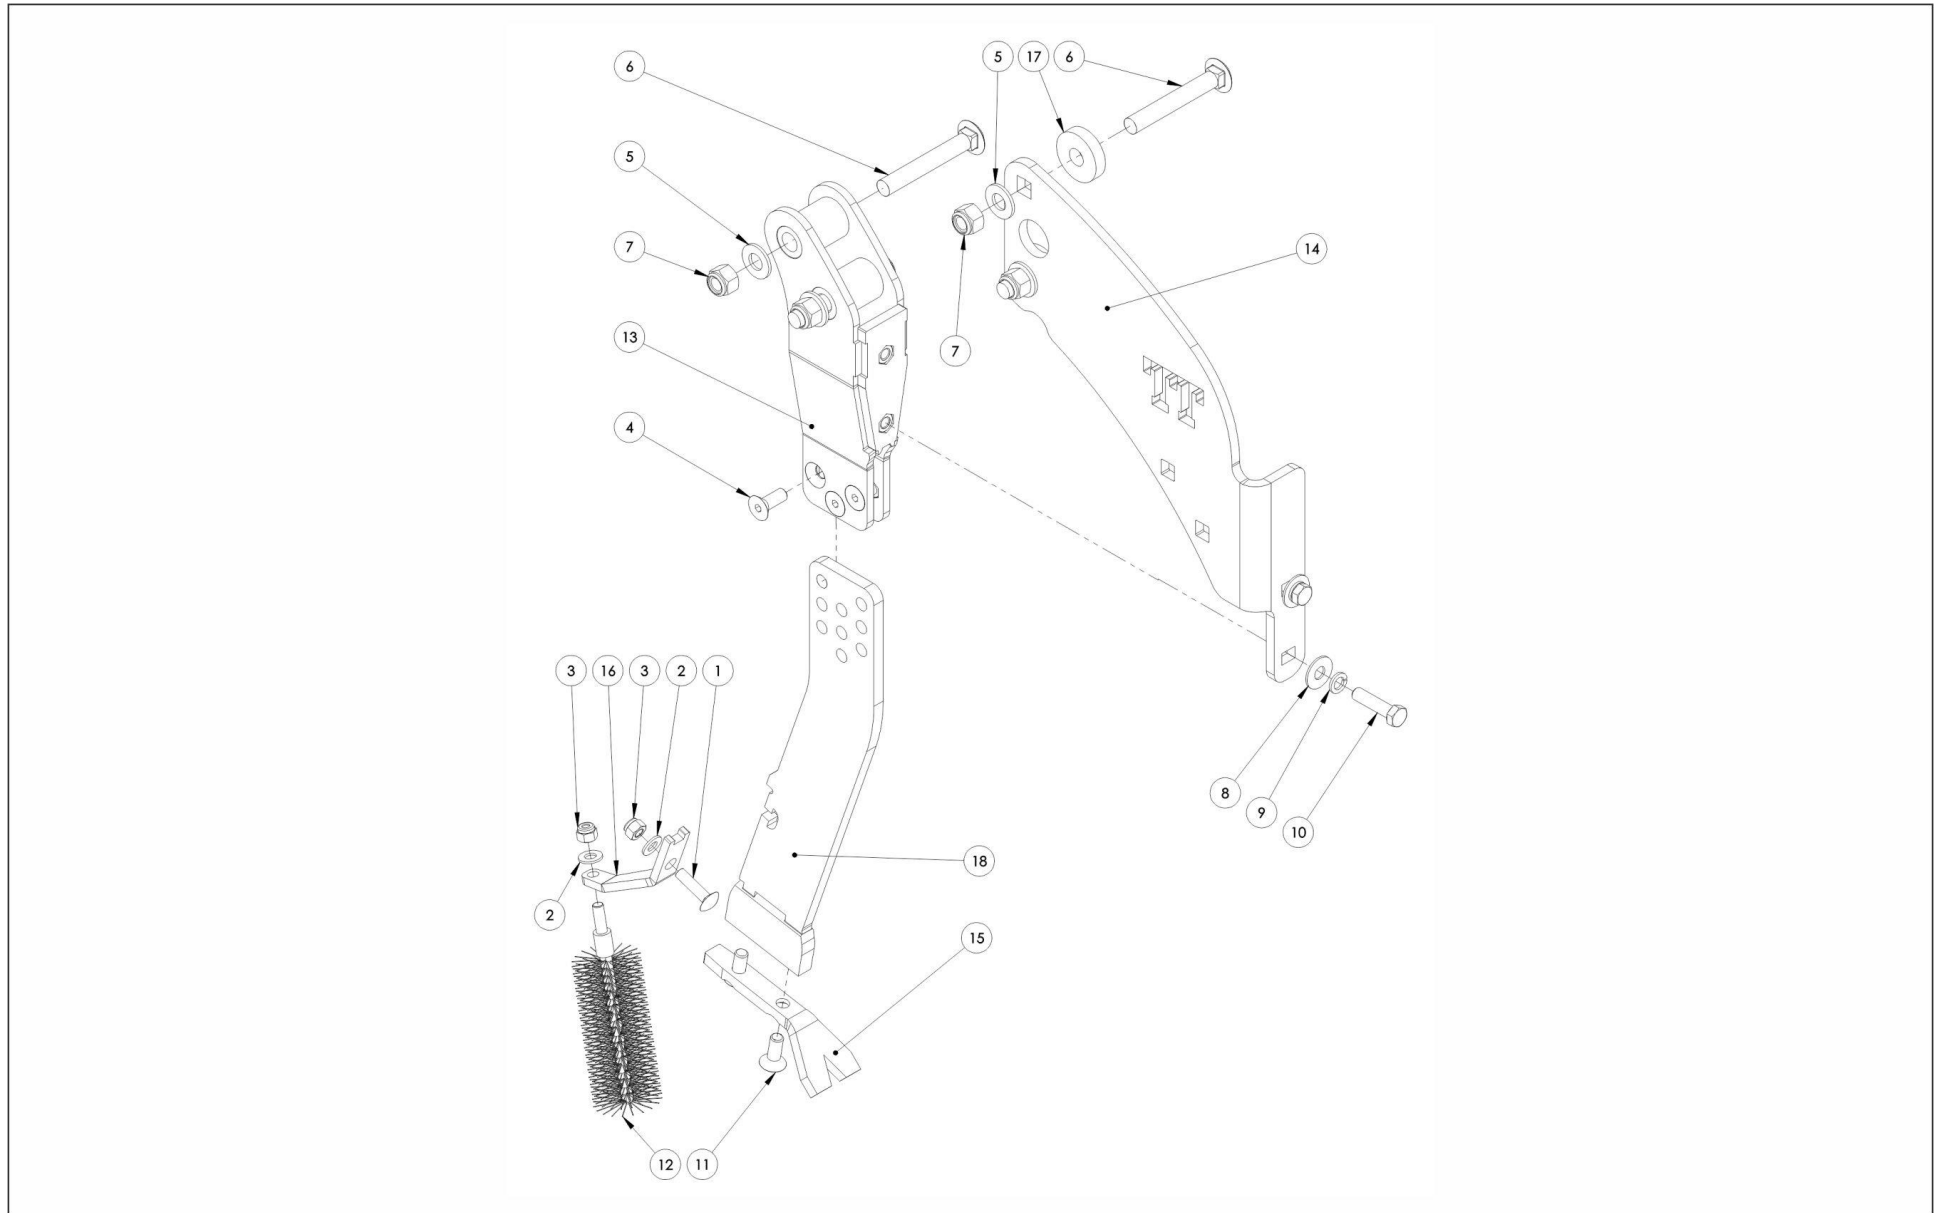

13254 - CONJUNTO COBRIDOR CORPO

13254 - CONJUNTO COBRIDOR CORPO

Item	Código	Nome	Qtd
1	13252	PARAFUSO FRANCES 5/16-18UNCX1.1/4 ZN	1
2	01770	ARRUELA LISA Ø 5/16"	2
3	01746	PORCA SEXTAVADA PARLOCK UNC 5/16"-18	2
4	12260	PARAFUSO ALLEN CAB CHATA 3/8 X 1 G5	3
5	01773	ARRUELA LISA Ø 1/2"	4
6	14258	PARAFUSO FRANCES 1/2-12BSWX3.1/2 ZN	4
7	01749	PORCA SEXTAVADA PARLOCK BSW 1/2"-12	4
8	01771	ARRUELA LISA Ø 3/8"	2
9	01789	ARRUELA PRESSÃO Ø3/8"	2
10	01247	PARAFUSO SEXTAVADO UNC 3/8"-16 X 1.1/2" G5	2
11	14690	PARAF. CAB.CHATA SEXTAVADO INTERNO INOX UNC 3/8"-16 x 1"	2
12	10917	ESCOVA TUBULAR 4000 Ø50 M&S	1
13	13255	SUPORTE SUPERIOR COBRIDOR	1
14	13257	SUPORTE ESQUERDO COBRIDOR	1
15	13259	ELEMENTO CUBRIDOR EM SAR80	1
16	13260	SUPORTE PARA ESCOVA DO COBRIDOR	1
17	13261	ARRUELA CALÇA CONJUNTO COBRIDOR	2
18	13377	SUPORTE CENTRAL COBRIDOR	1