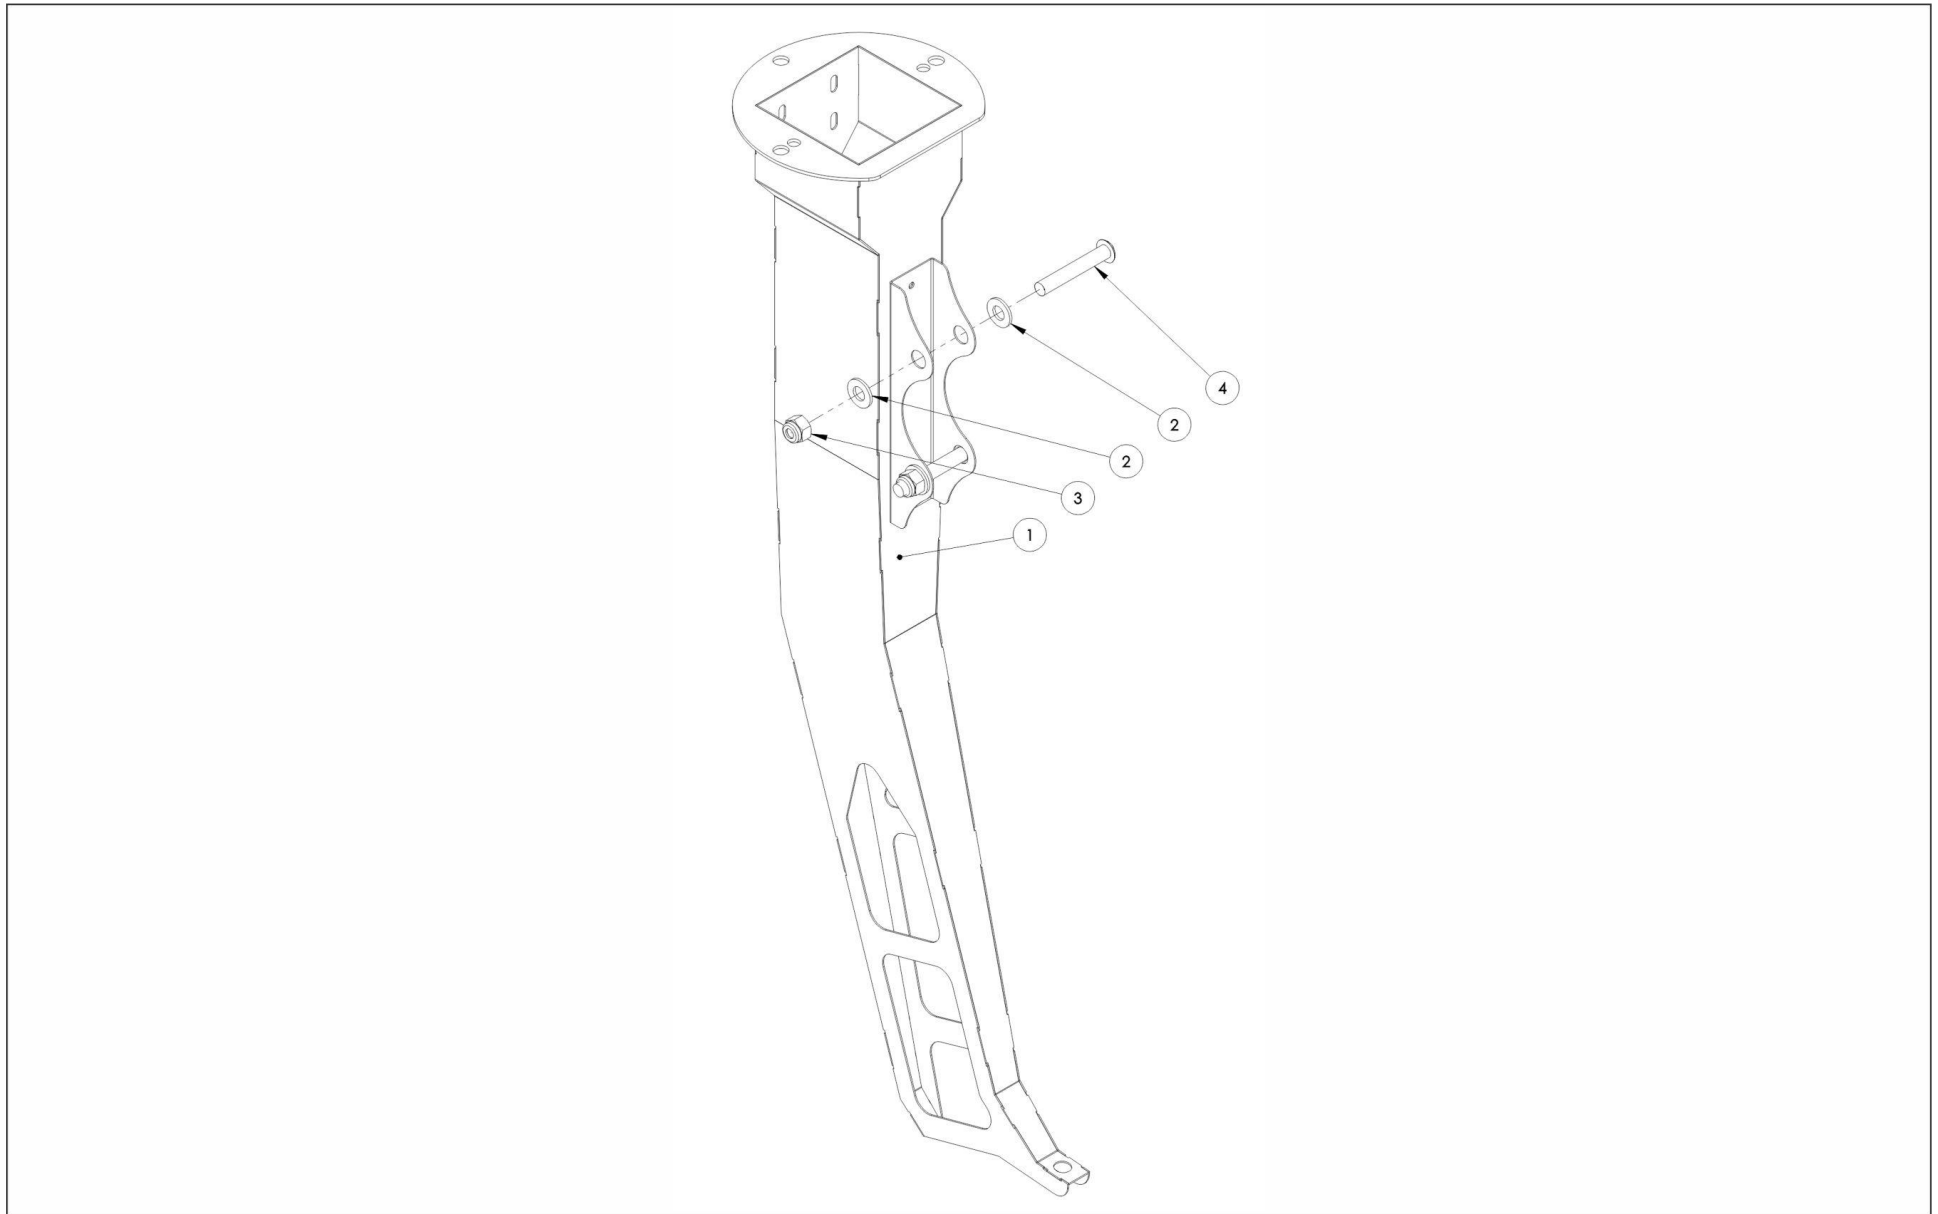

15369 - KIT INSTALAÇÃO TUBO DE DESCARGA

15369 - KIT INSTALAÇÃO TUBO DE DESCARGA

Item	Código	Nome	Qtd
1	11256	TUBO DESCARGA INOX ADUBO CORPO	1
2	14691	ARRUELA PLANA Ø5/16 INOX	4
3	02008	PORCA SEXTAVADA INOX PARLOCK UNC 5/16"-18	2
4	15575	PARAFUSO ALLEN CABEÇA ABAULADA INOX UNC 5/16"-18 x 2"	2