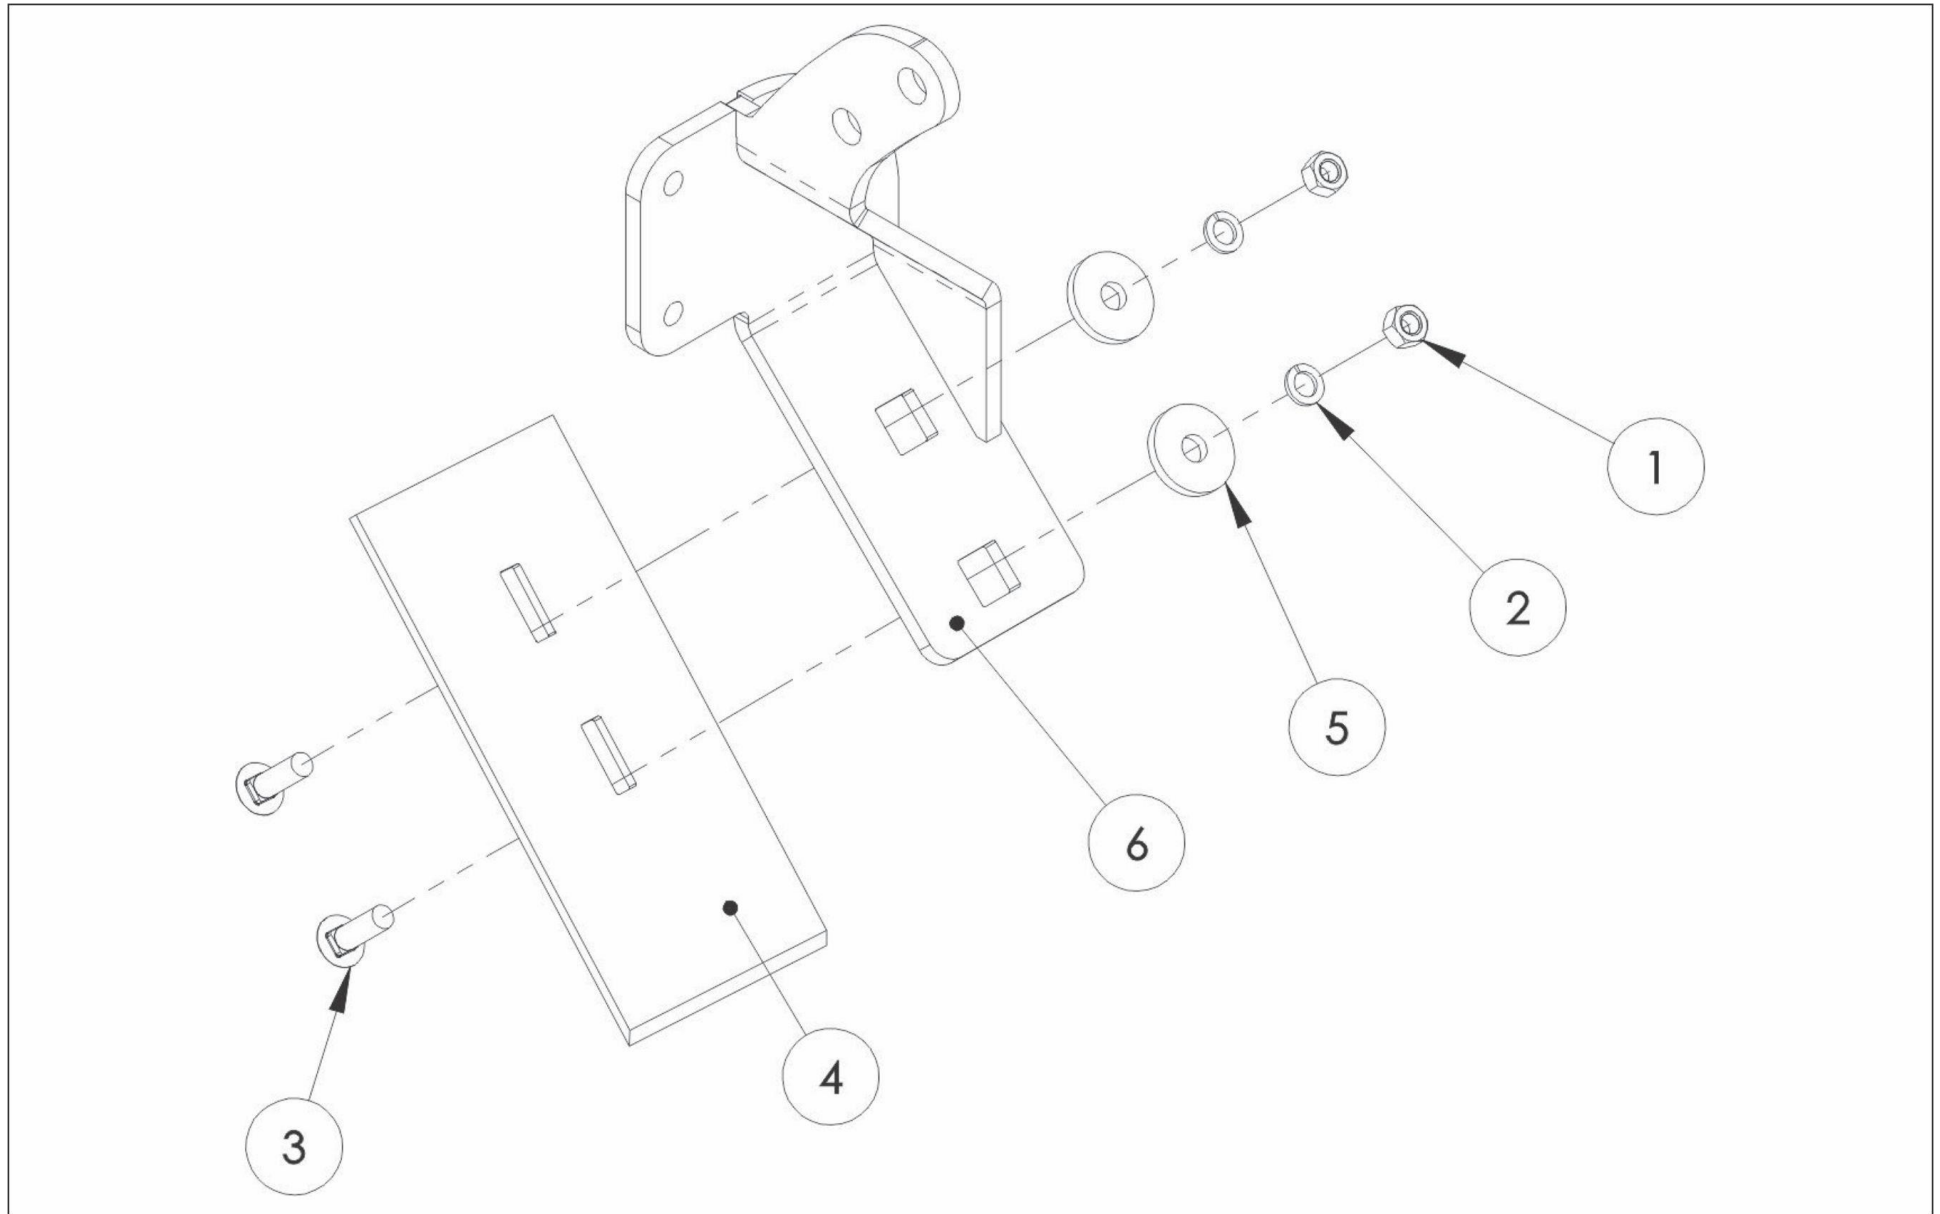

16348 - LIMPA DISCOS ESQUERDO

16348 - LIMPA DISCOS ESQUERDO

Item	Código	Nome	Qtd
1	01724	PORCA SEXTAVADA UNC 3/8"-16 G5	2
2	01789	ARRUELA PRESSÃO Ø3/8"	2
3	01931	PARAFUSO FRANCES UNC 3/8"-16 x 1.1/4"	2
4	16343	LIMPA DISCOS	1
5	16347	ARRUELA ESPECIAL LIMPA DISCOS	2
6	16349	SUORTE LIMPADORES ESQUERDO	1