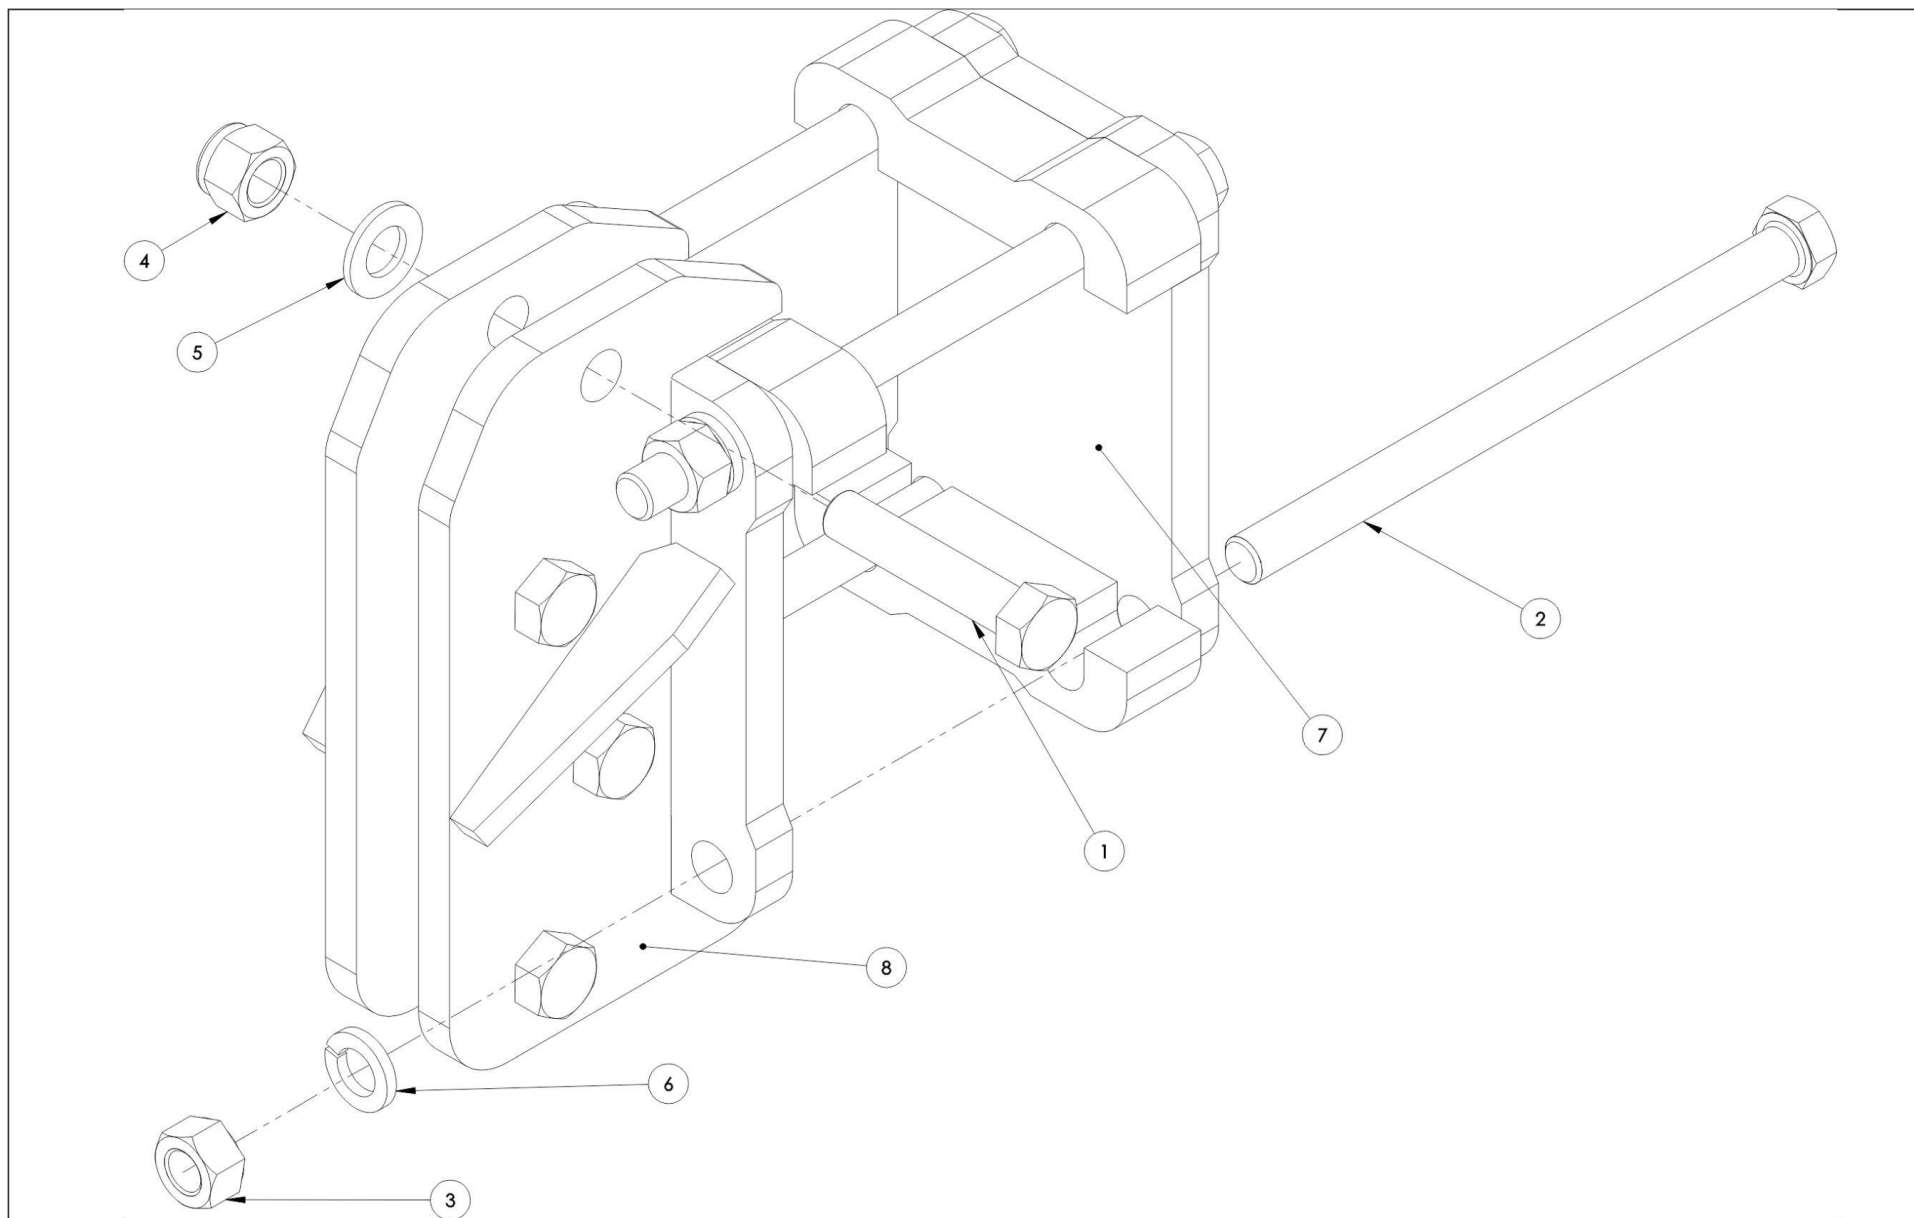

15395 - KIT SUPORTE FIXAÇÃO OPCIONAL 2 - TUBULAR 160MM

15395 - KIT SUPORTE FIXAÇÃO OPCIONAL 2 - TUBULAR 160MM

Item	Código	Nome	Qtd
1	01465	PARAFUSO SEXTAVADO UNC 3/4"-10 x 4" G5	4
2	01476	PARAFUSO SEXT 3/4-10UNCX11 G5	4
3	01734	PORCA SEXTAVADA UNC 3/4"-10 G5	4
4	01752	PORCA SEXTAVADA PARLOCK UNC 3/4"-10	4
5	01776	ARRUELA LISA Ø 3/4"	4
6	01794	ARRUELA PRESSÃO Ø3/4"	4
7	04318	CONJUNTO CONTRAPEÇA P/ TUBO	1
8	12465	SUPORTE FERTIMAX P/ TUBO	1