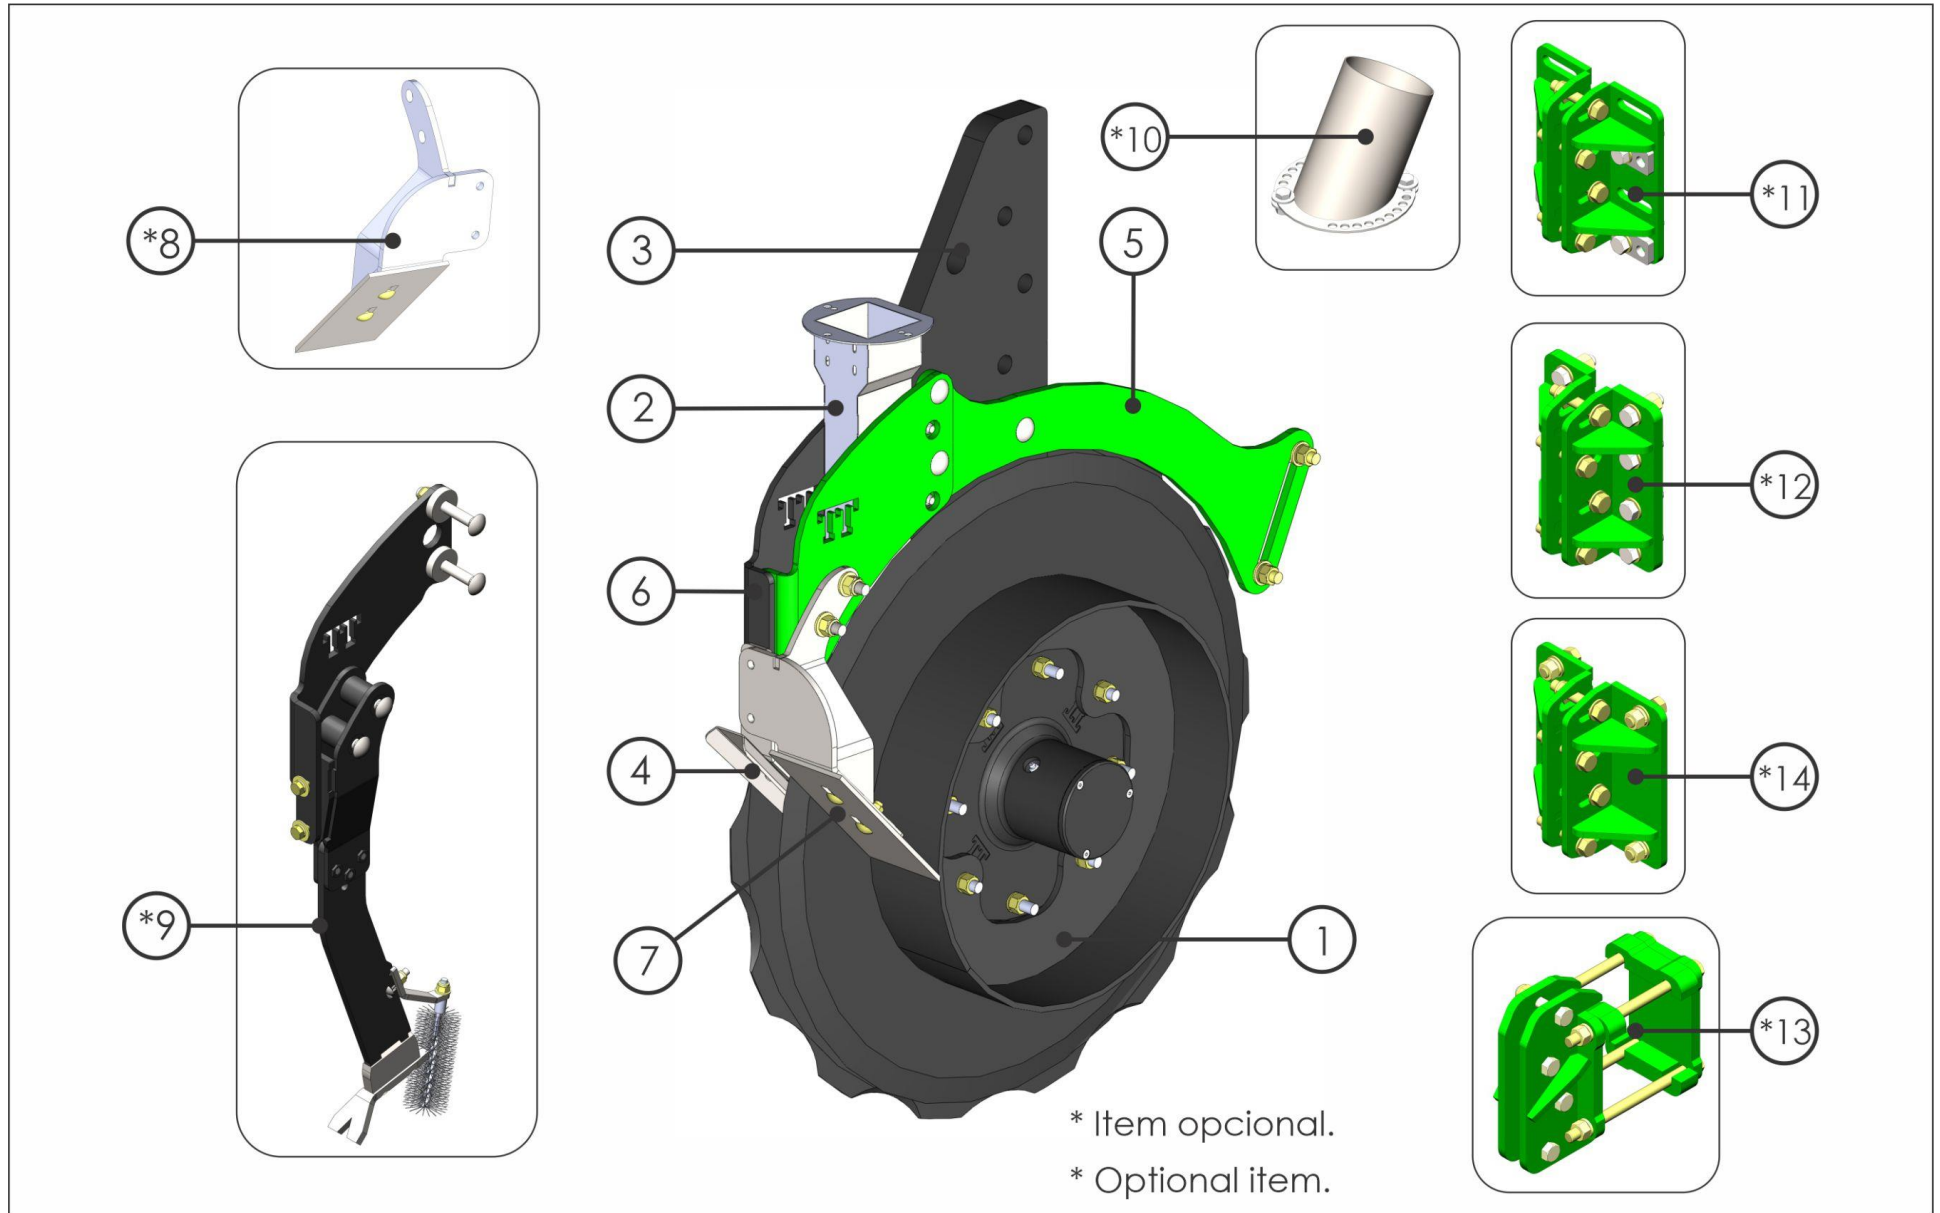

11235 - CORPO ADUBADOR FERTIMAX

11235 - CORPO ADUBADOR FERTIMAX

Item	Código	Nome	Qtd
1	11319	RODA DE PROFUNDIDADE Ø450 CORPO	1
2	15369	KIT INSTALAÇÃO TUBO DE DESCARGA	1
3	15371	KIT INSTALAÇÃO CONJUNTO ADUBADOR	1
4	15657	CONJUNTO LIMPADOR INTERNO	1
5	16338	KIT LIMPADORES	1
6	16339	SUORTE LIMPADORES	1
7	16342	LIMPA DISCOS DIREITO	1
8	16348	LIMPA DISCOS ESQUERDO	1
9	13254	CONJUNTO COBRIDOR CORPO	1
10	13573	KIT INSTALAÇÃO BOCAL GIRATORIO	1
11	12588	KIT SUPORTE FIXAÇÃO STANDARD - OBLONGO	1
12	15394	KIT SUPORTE FIXAÇÃO OPCIONAL 1 - FIXO REFORÇADO	1
13	15395	KIT SUPORTE FIXAÇÃO OPCIONAL 2 - TUBULAR 160MM	1
14	15396	KIT SUPORTE FIXAÇÃO OPCIONAL 3 - FIXO	1