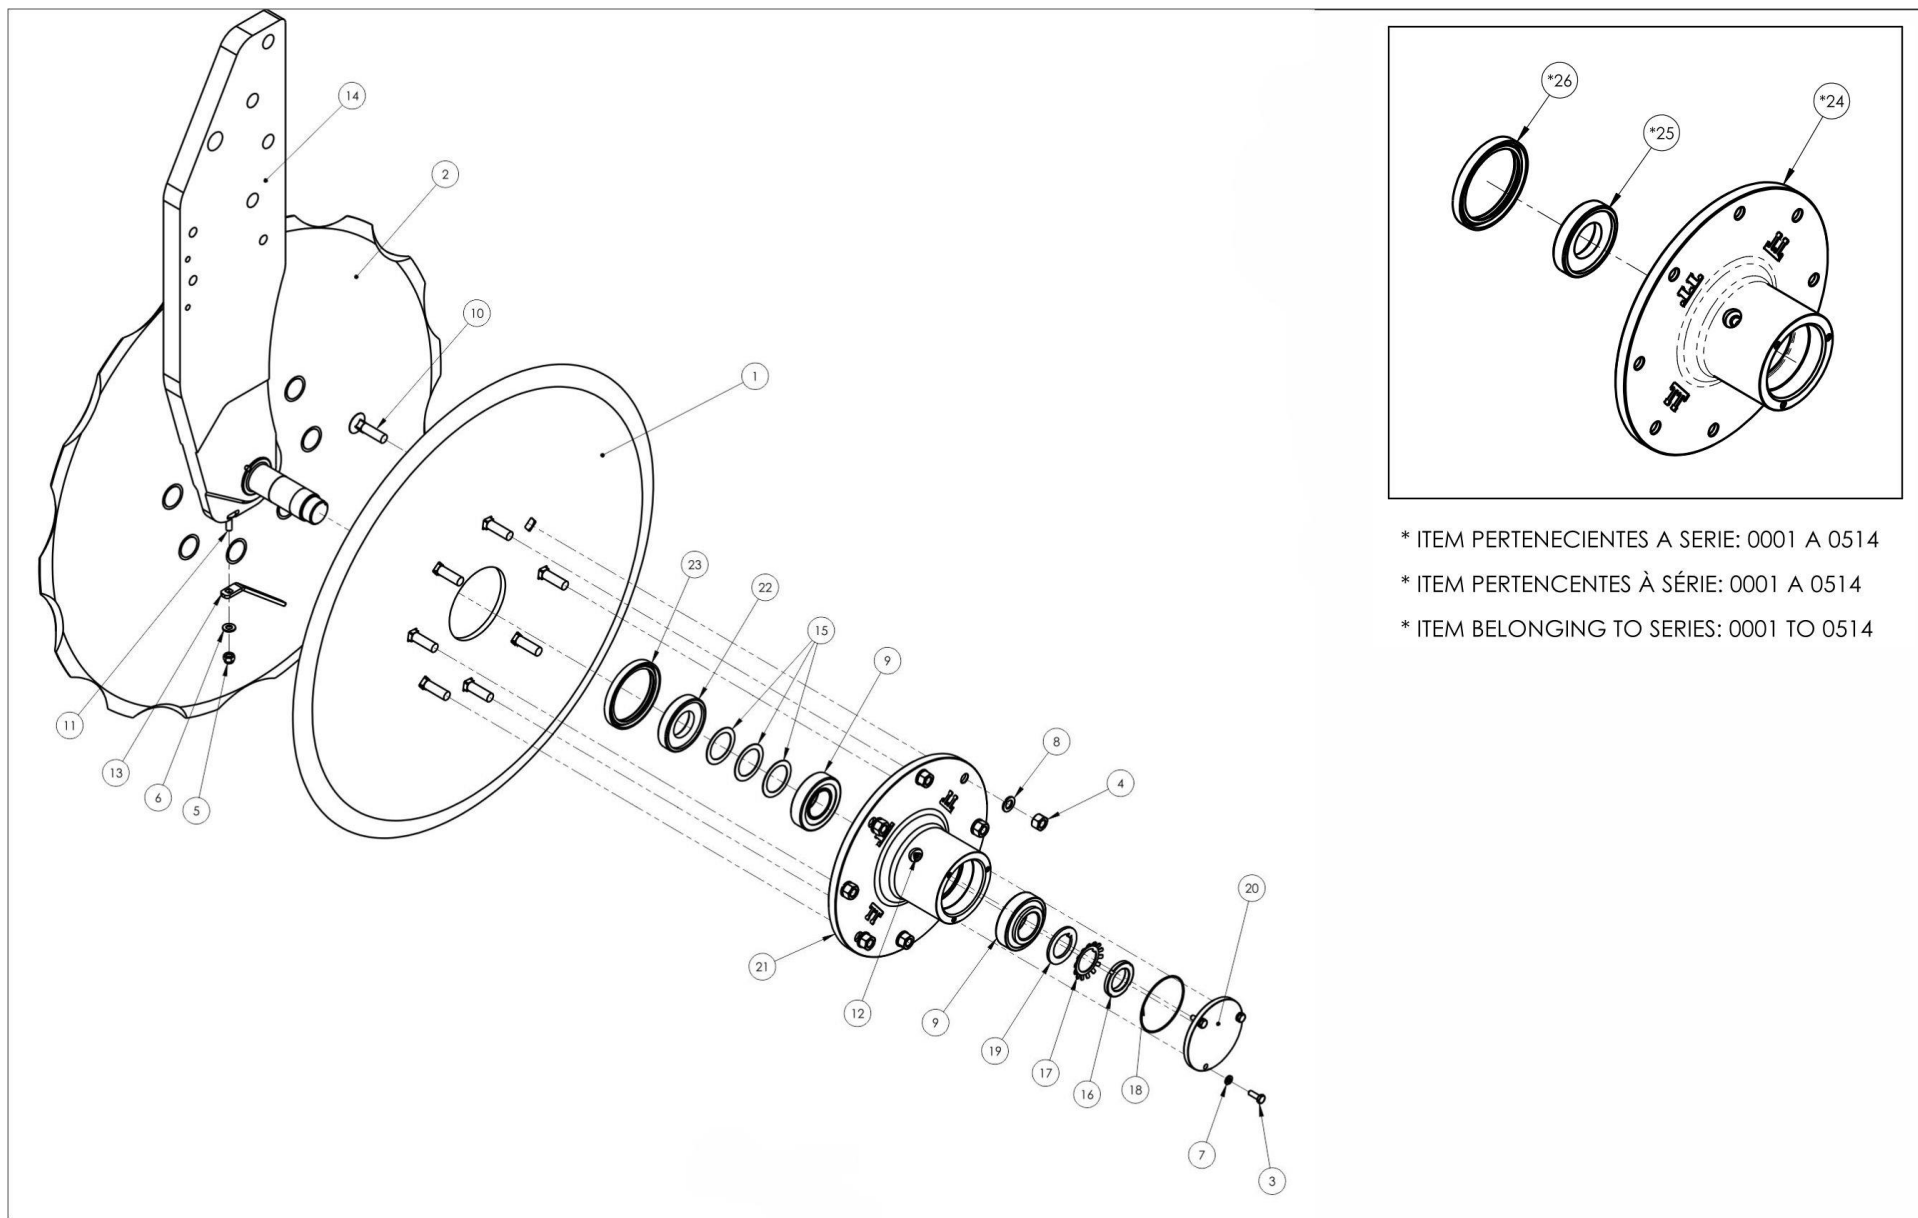

15371 - KIT INSTALAÇÃO CONJUNTO ADUBADOR

* ITEM PERTENCIENTES A SERIE: 0001 A 0514

* ITEM PERTENCENTES À SÉRIE: 0001 A 0514

* ITEM BELONGING TO SERIES: 0001 TO 0514

15371 - KIT INSTALAÇÃO CONJUNTO ADUBADOR

Item	Código	Nome	Qtd
1	01147	DISCO PLANO LISO DE 28 - 24,4 KG	1
2	01160	DISCO PLANO DENTADO DE 29,5 - 25,8 KG	1
3	01163	PARAFUSO SEXTAVADO UNC 1/4"-20 x 3/4" G5	6
4	01728	PORCA SEXTAVADA BSW 1/2"-12 G5	16
5	01746	PORCA SEXTAVADA PARLOCK UNC 5/16"-18	1
6	01770	ARRUELA LISA Ø 5/16"	1
7	01787	ARRUELA PRESSÃO Ø1/4"	2
8	01791	ARRUELA PRESSÃO Ø1/2"	16
9	01817	ROLAMENTO CONICO 32208	4
10	01918	PARAFUSO ARADO BSW 1/2"-12 x 2"	16
11	01925	PARAFUSO FRANCES UNC 5/16"-18 x 1"	1
12	08674	BICO GRAXEIRO RETO 1/8" BSP	2
13	10910	ANTEPARO TUBO DE DESCARGA	1
14	11122	CONJUNTO HASTE E EIXO	1
15	11148	ARRUELA LISA CLS 55X40X0,9MM -INOX	6
16	11151	PORCA DE FIXAÇÃO DE ROLAMENTO KM7 - M35X1,5	2
17	11152	ARRUELA ARANHA MB7A	2
18	11154	ORING Ø1,78X82,27 - PARKER 2-042	2
19	13641	ARRUELA DE BATENTE P/ ARANHA MB7A	2
20	15649	TAMPA CUBO	2
21	15650	CUBO	2