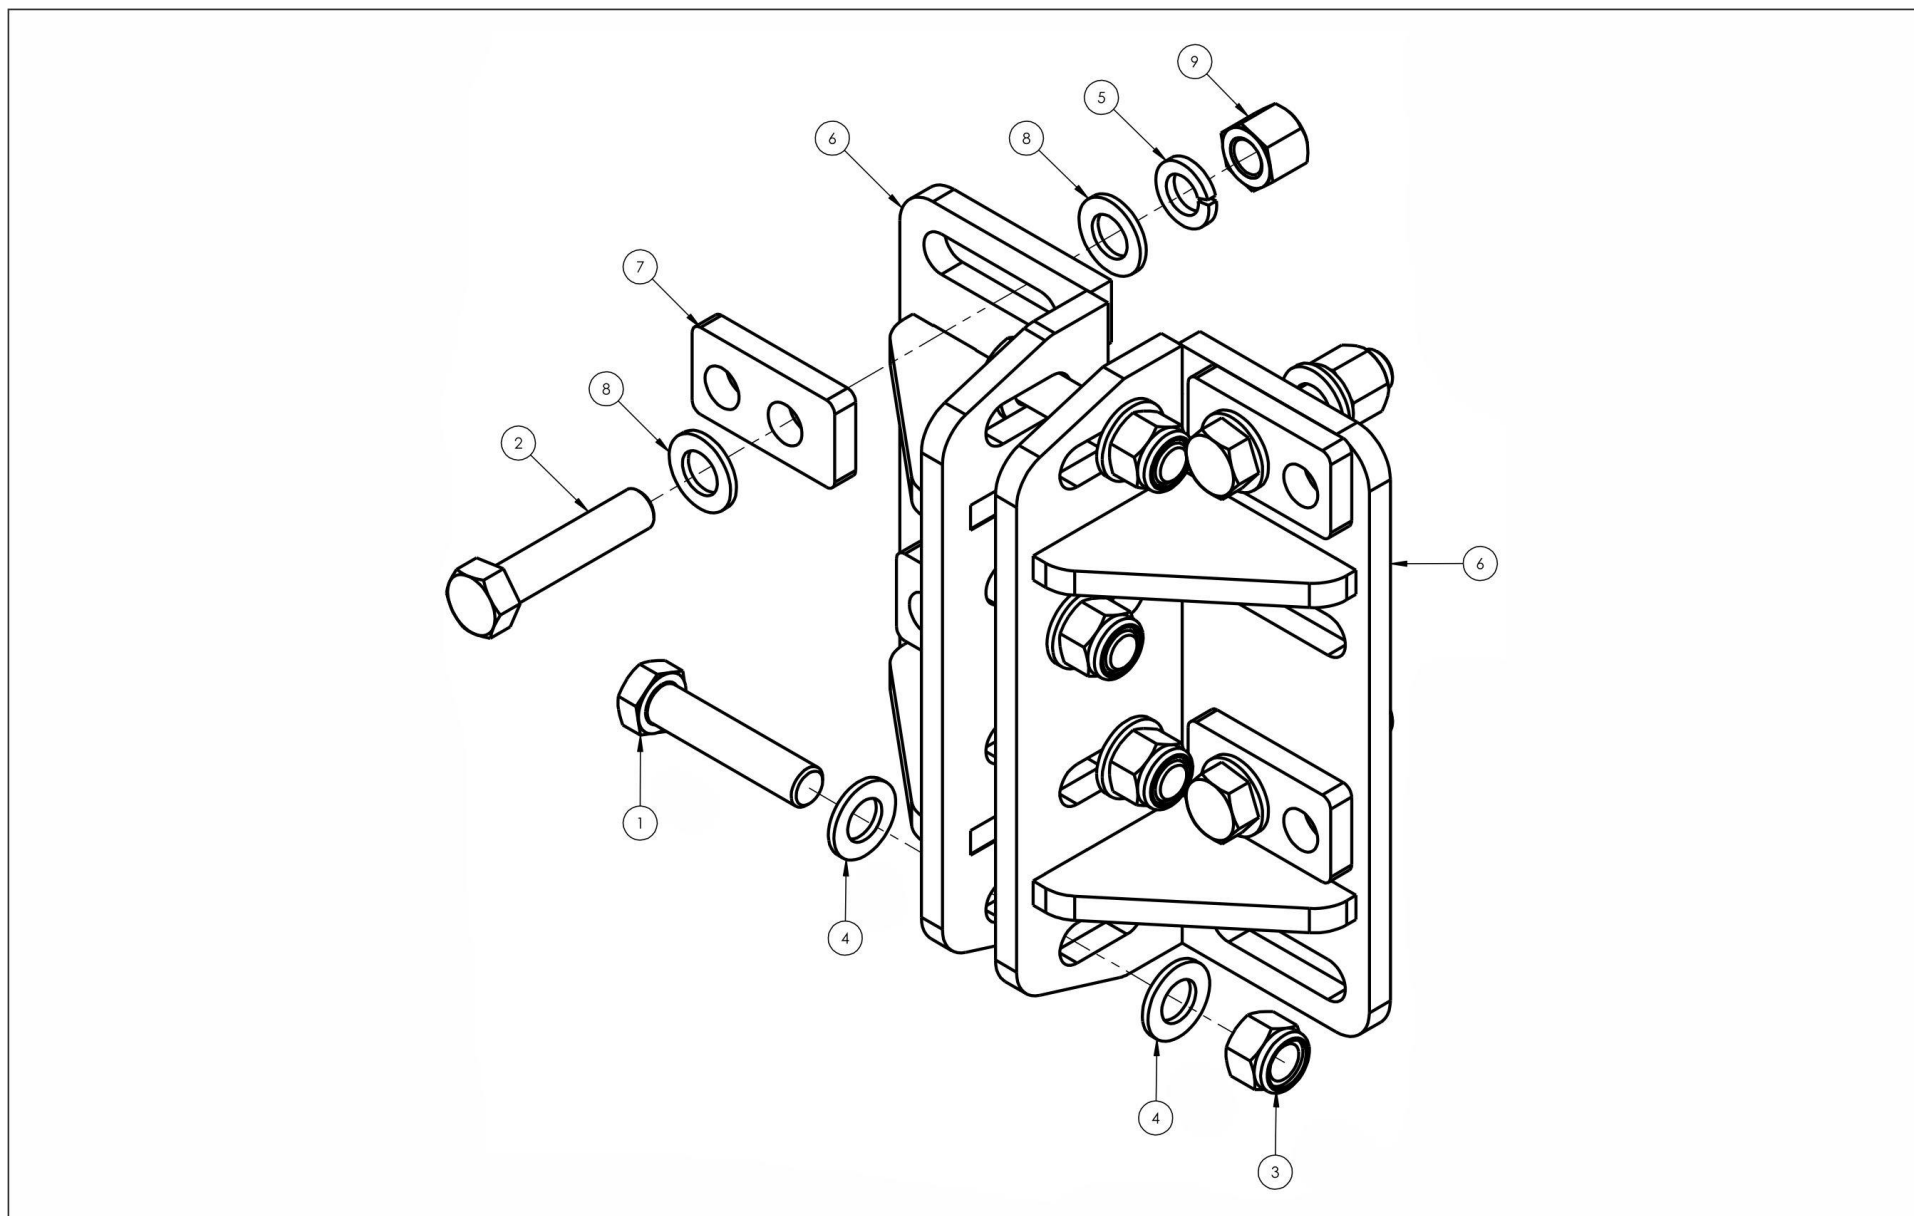

12588 - KIT SUPORTE FIXAÇÃO STANDARD - OBLONGO

12588 - KIT SUPORTE FIXAÇÃO STANDARD - OBLONGO

Item	Código	Nome	Qtd
1	01463	PARAFUSO SEXTAVADO UNC 3/4"-10 x 3.1/2" G5	4
2	01487	PARAFUSO SEXTAVADO 3/4-16UNFX3.1/2 G5 ZN	4
3	01752	PORCA SEXTAVADA PARLOCK UNC 3/4"-10	4
4	01776	ARRUELA LISA Ø 3/4"	8
5	01794	ARRUELA PRESSÃO Ø3/4"	4
6	12589	SUPORTE FIXAÇÃO ADUBADOR MOD 2	2
7	13640	ARRUELA SOBREPOR OBLONGO SUPORTE	4
8	13922	ARRUELA LISA Ø3/4 F436 ZN	8
9	13923	PORCA SEXTAVADA 3/4-16UNF DUPLA G5 ZN	4