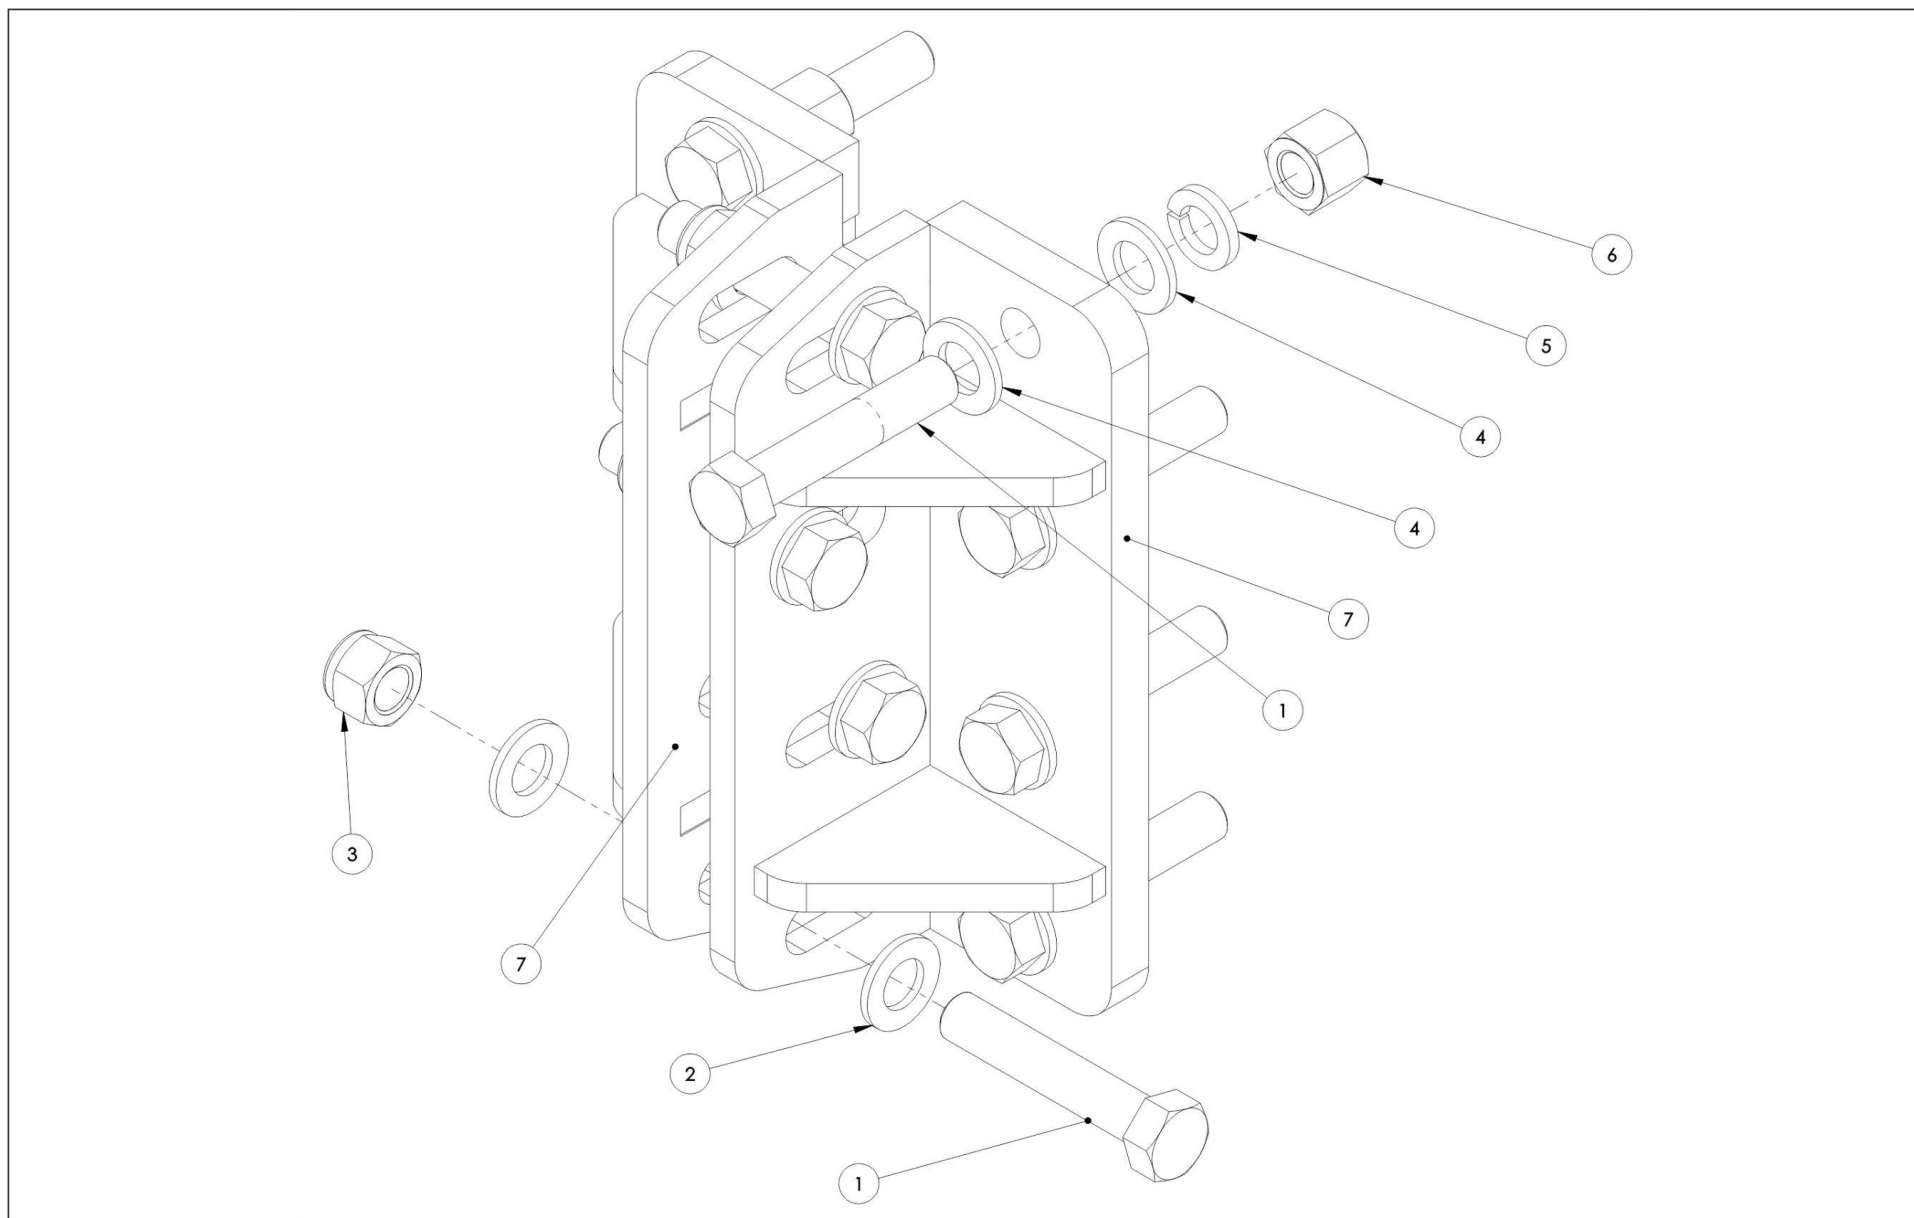

15394 - KIT SUPORTE FIXAÇÃO OPCIONAL 1 - FIXO REFORÇADO

15394 - KIT SUPORTE FIXAÇÃO OPCIONAL 1 - FIXO REFORÇADO

Item	Código	Nome	Qtd
1	01465	PARAFUSO SEXTAVADO UNC 3/4"-10 x 4" G5	12
2	01776	ARRUELA LISA Ø 3/4"	8
3	01752	PORCA SEXTAVADA PARLOCK UNC 3/4"-10	4
4	13922	ARRUELA LISA Ø3/4 F436 ZN	16
5	01794	ARRUELA PRESSÃO Ø3/4"	8
6	13923	PORCA SEXTAVADA 3/4-16UNF DUPLA G5 ZN	8
7	13636	SUPORTE FIXAÇÃO ADUBADOR MOD 3	2