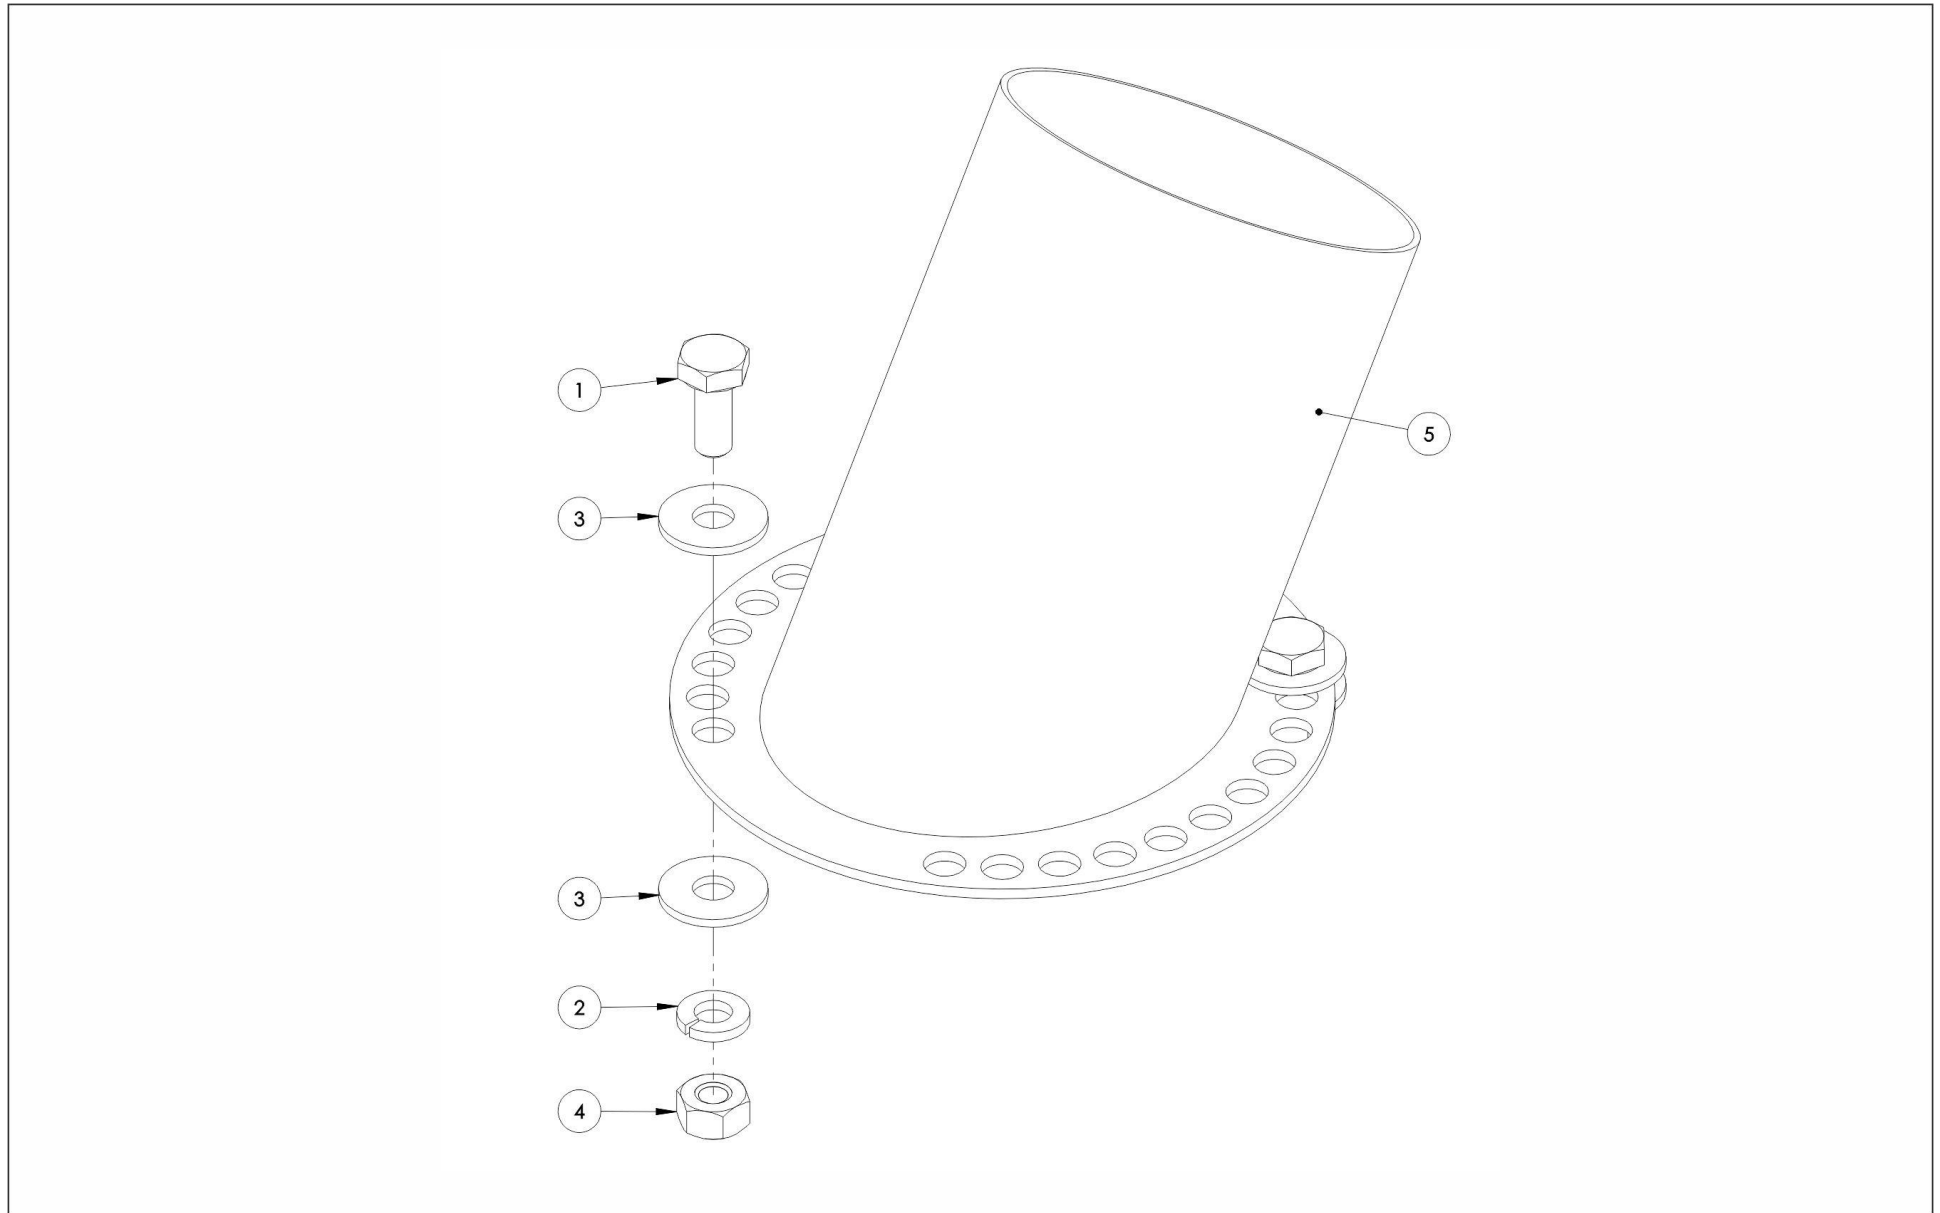

13573 - KIT INSTALAÇÃO BOCAL GIRATORIO

13573 - KIT INSTALAÇÃO BOCAL GIRATORIO

Item	Código	Nome	Qtd
1	01949	PARAFUSO SEXTAVADO INOX UNC 1/4"-20 X 5/8"	2
2	01960	ARRUELA PRESSÃO INOX Ø1/4	2
3	01977	ARRUELA LISA INOX Ø1/4	4
4	01994	PORCA SEXTAVADA INOX UNC 1/4"-20	2
5	13572	BOCAL GIRATORIO	1