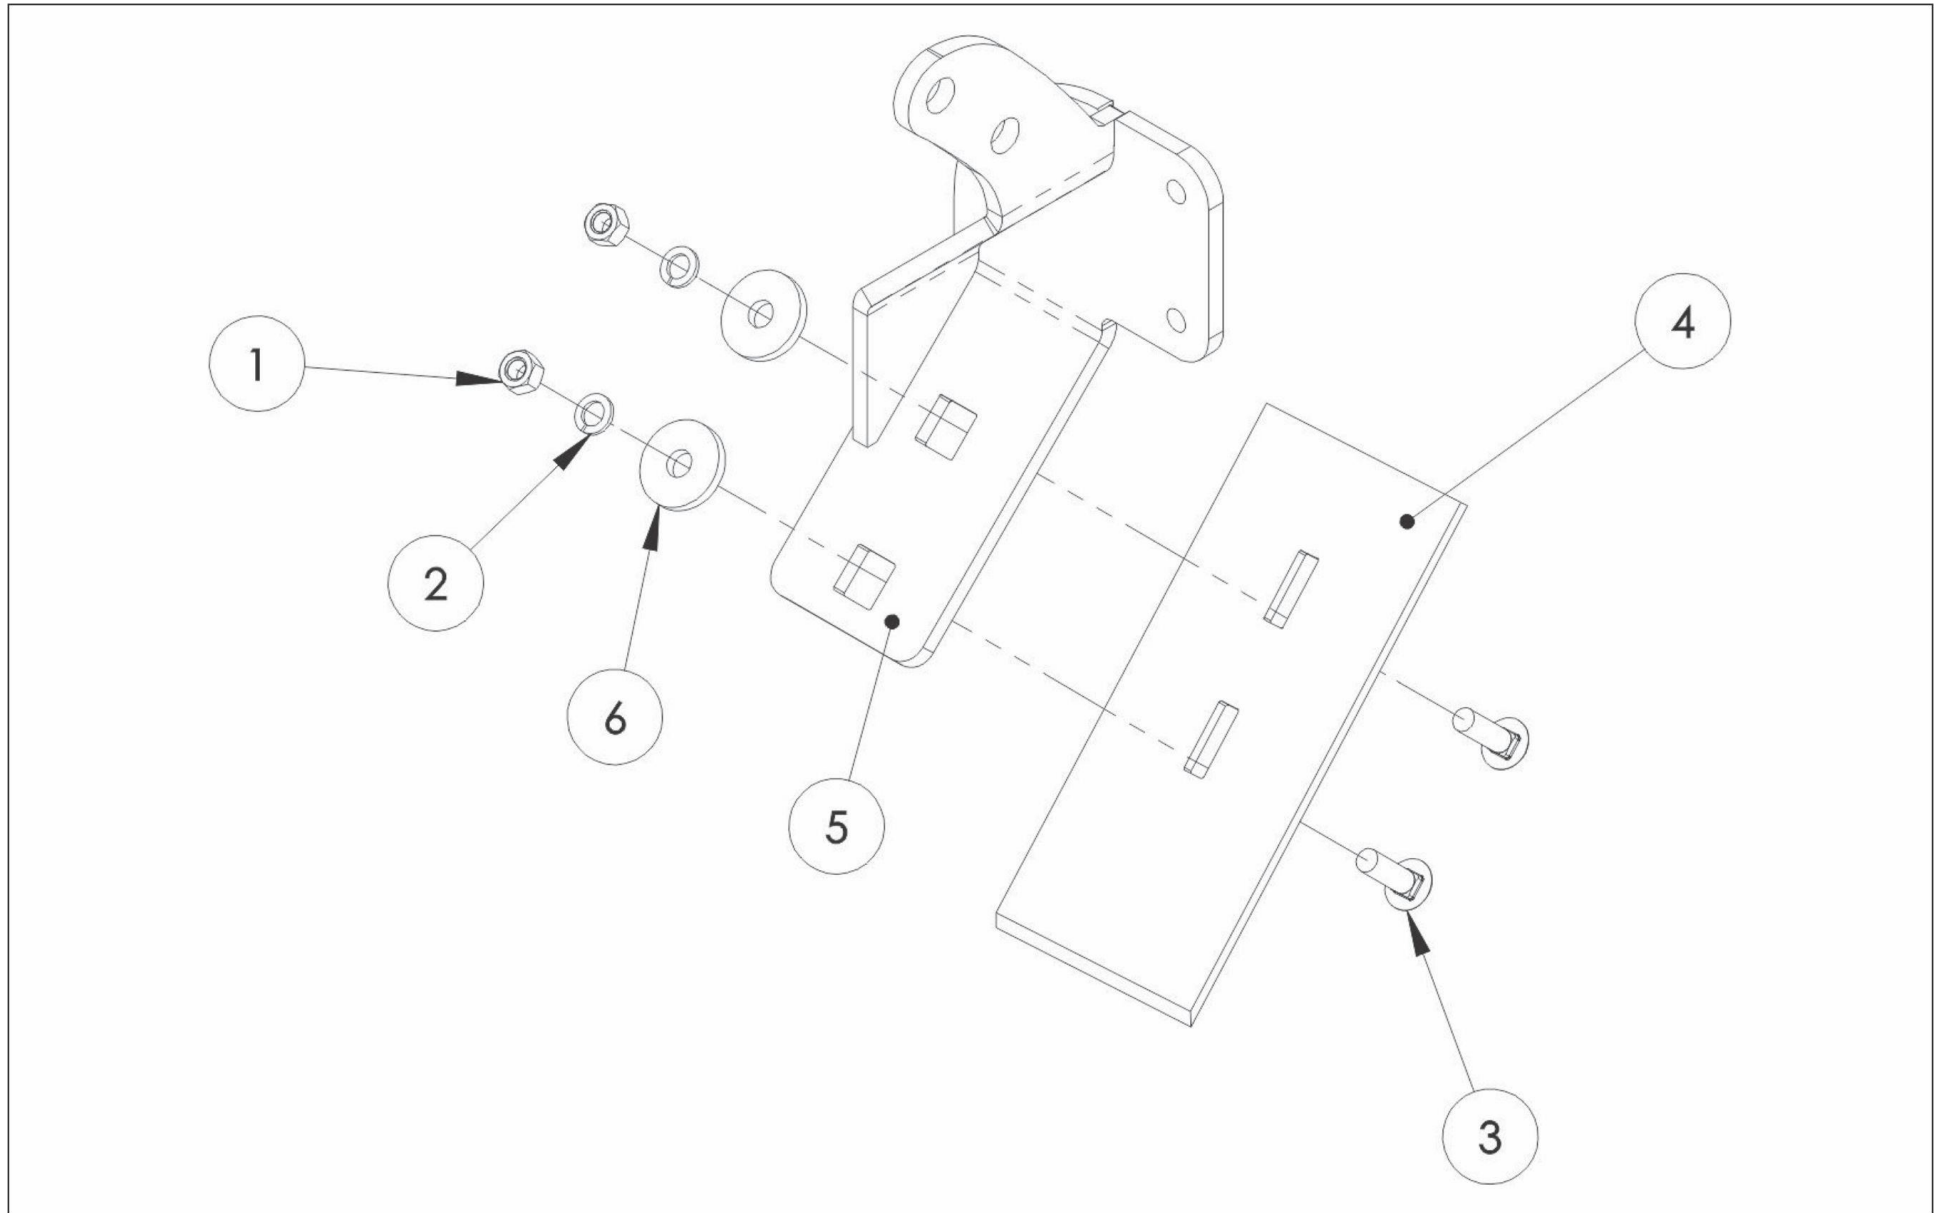

16342 - LIMPA DISCOS DIREITO

16342 - LIMPA DISCOS DIREITO

Item	Código	Nome	Qtd
1	01724	PORCA SEXTAVADA UNC 3/8"-16 G5	2
2	01789	ARRUELA PRESSÃO Ø3/8"	2
3	01931	PARAFUSO FRANCES UNC 3/8"-16 x 1.1/4"	2
4	16343	LIMPA DISCOS	1
5	16344	SUPORTE LIMPADORES DIREITO	1
6	16347	ARRUELA ESPECIAL LIMPA DISCOS	2