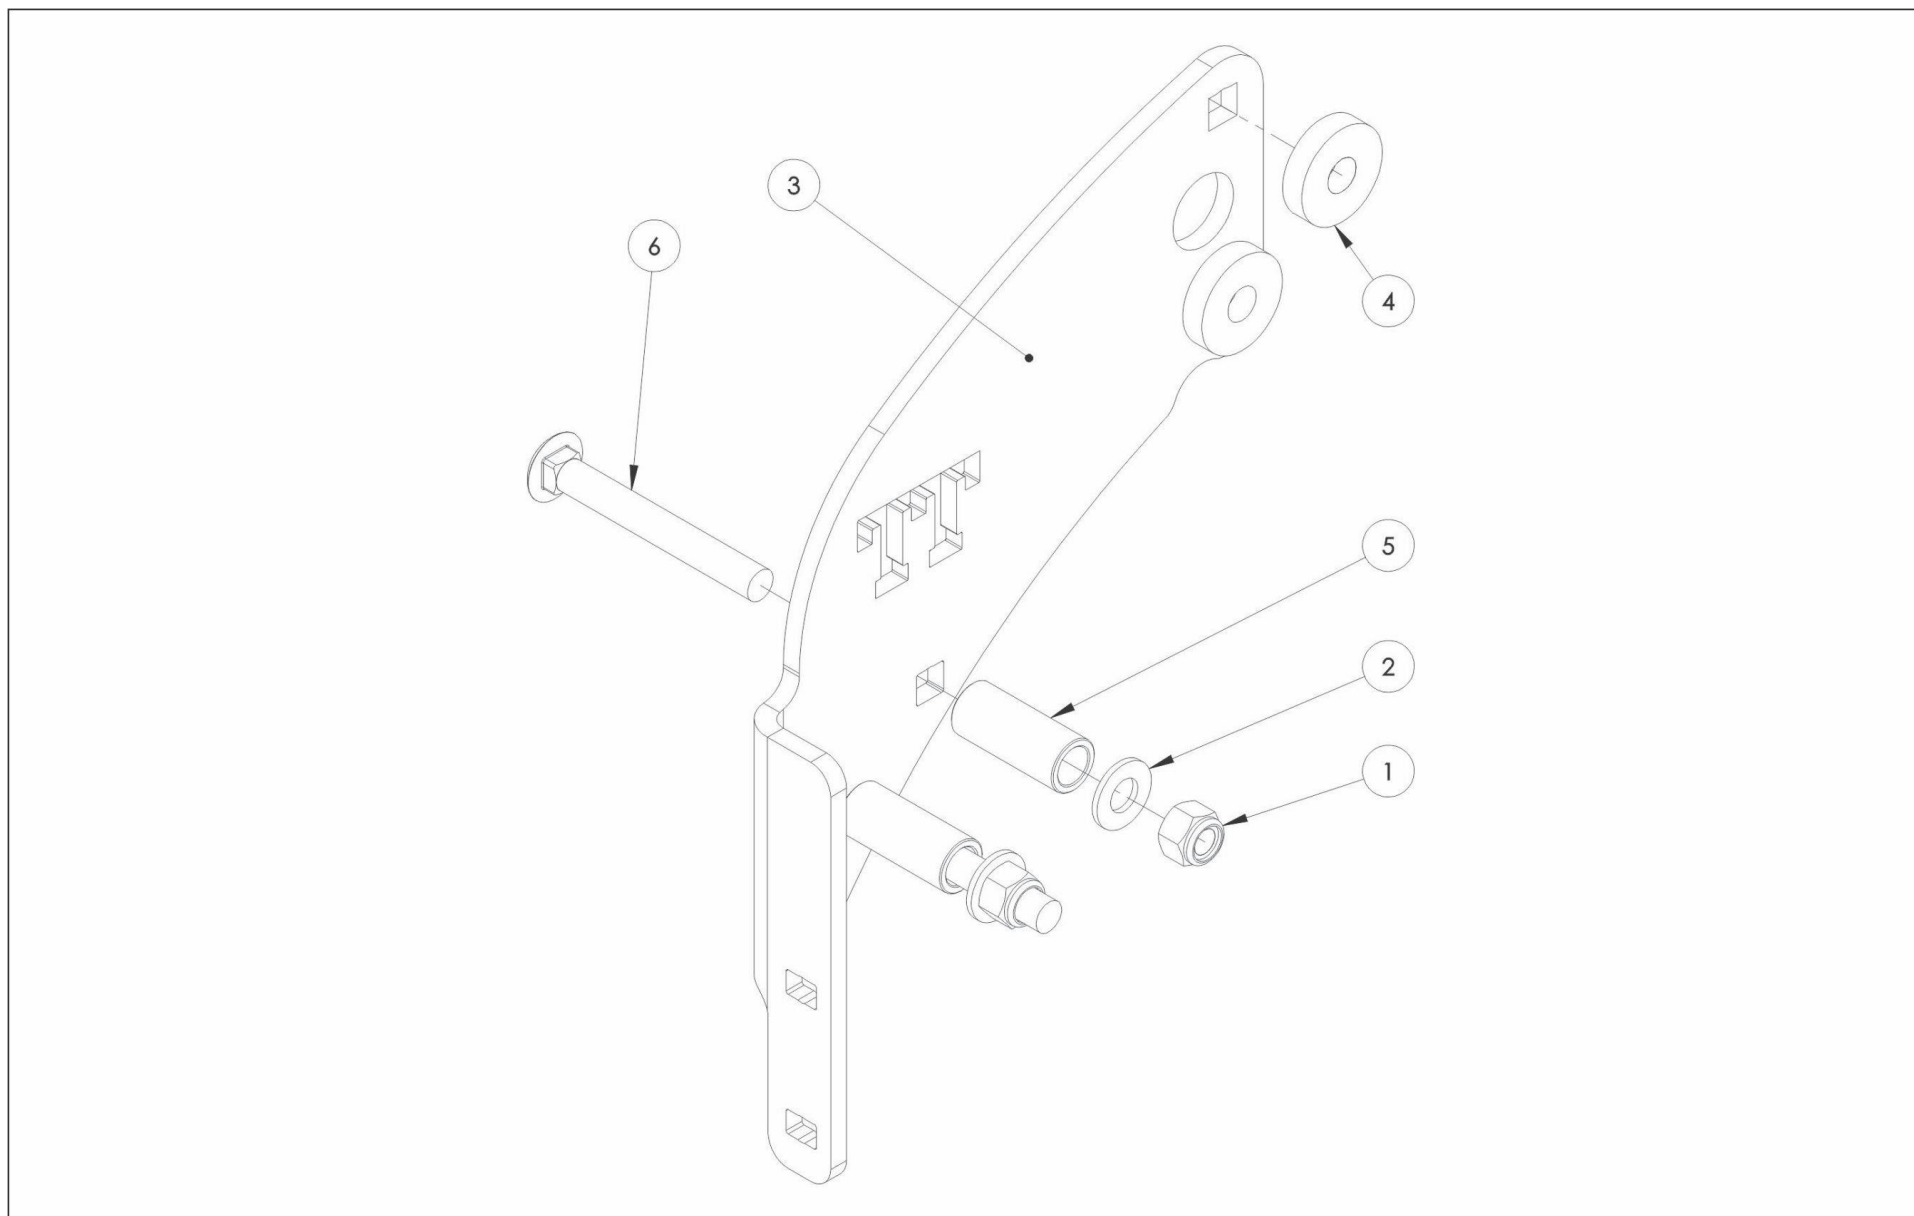

16339 - SUPORTE LIMPADORES

16339 - SUPORTE LIMPADORES

Item	Código	Nome	Qtd
1	01749	PORCA SEXTAVADA PARLOCK BSW 1/2"-12	2
2	01773	ARRUELA LISA Ø 1/2"	2
3	13257	SUPORTE ESQUERDO COBRIDOR	1
4	13261	ARRUELA CALÇA CONJUNTO COBRIDOR	2
5	16341	REFORÇO INTERNO	2
6	16416	PARAFUSO FRANCÊS 1/2"-12 x 4" ZINCADO BRANCO	2