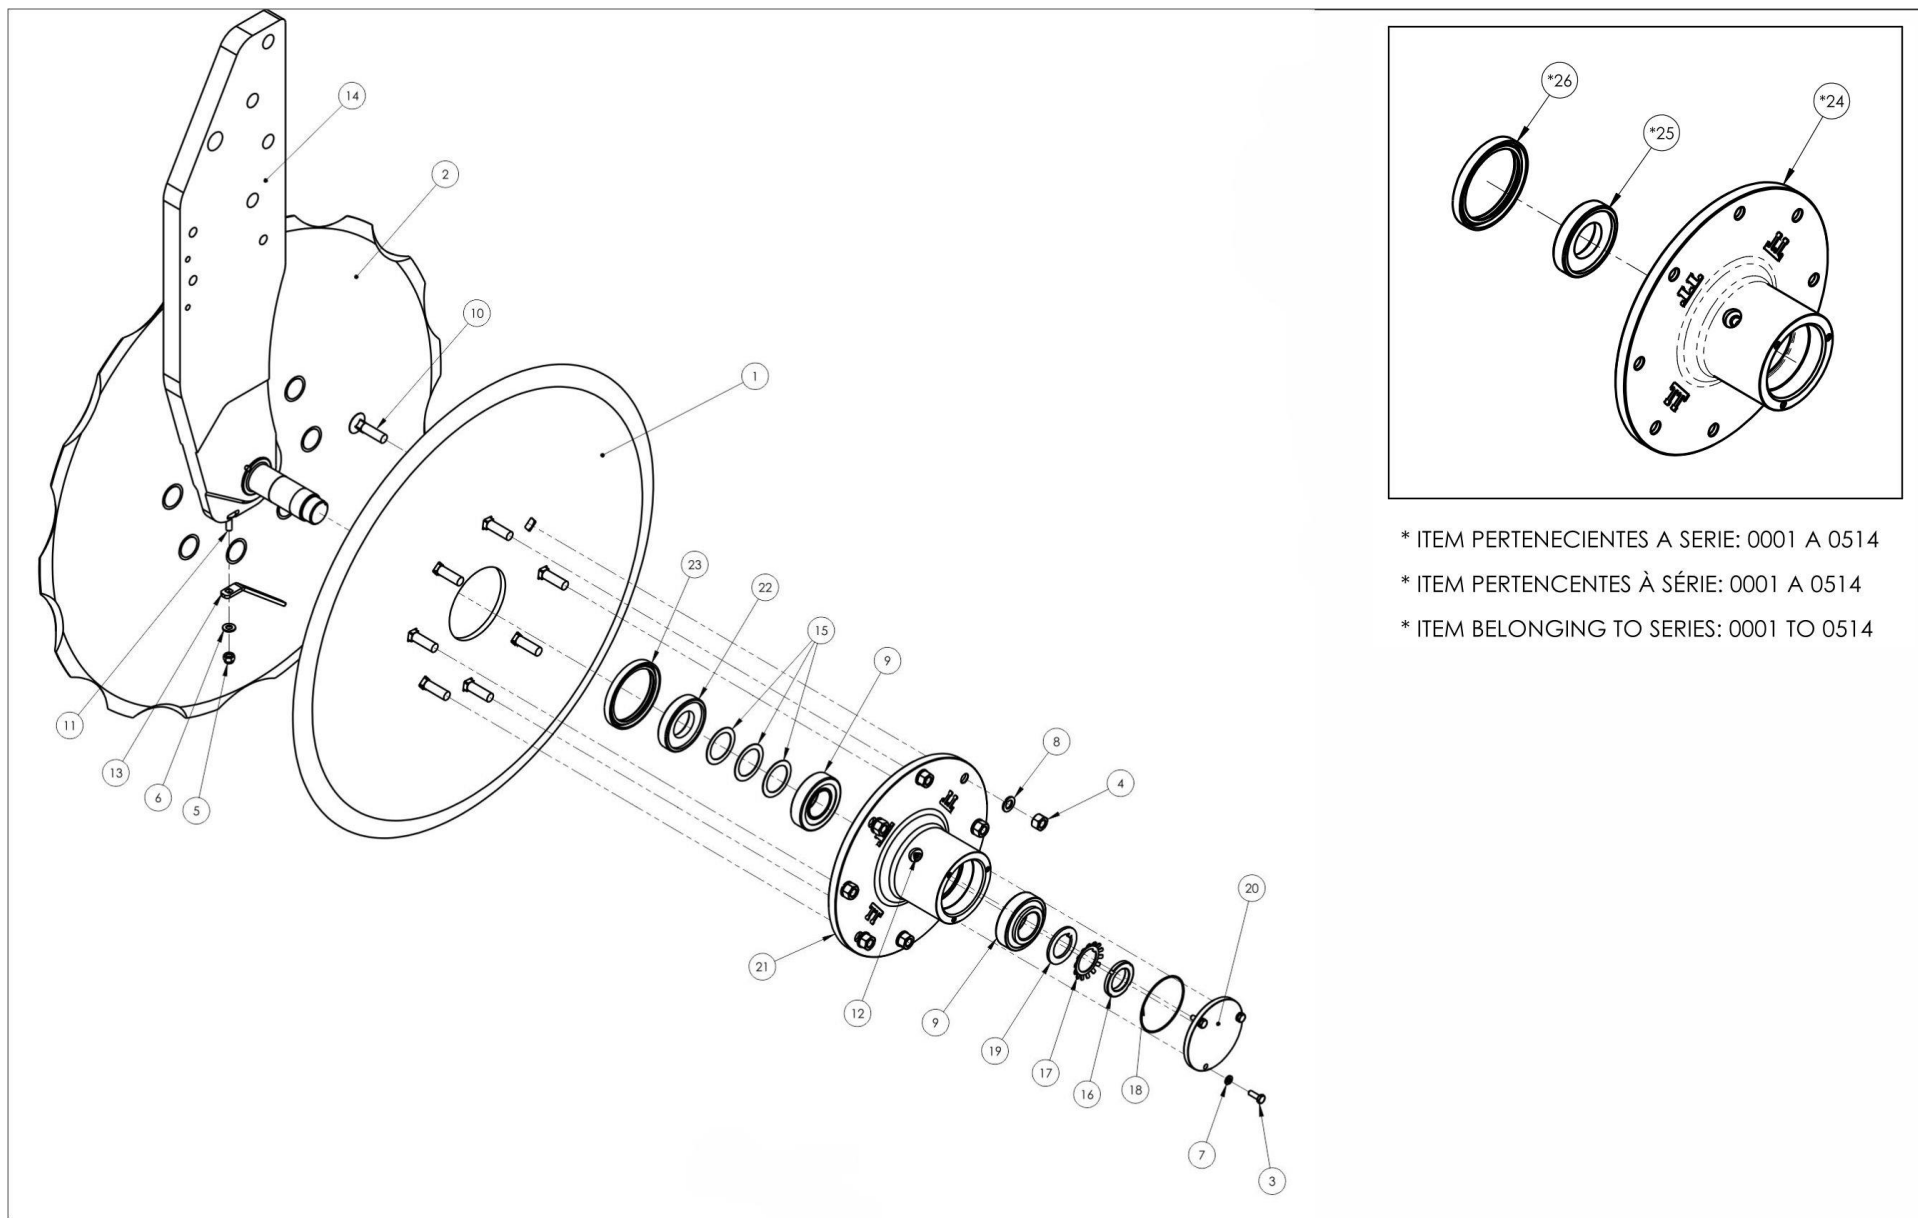

15371 - KIT INSTALAÇÃO CONJUNTO ADUBADOR

* ITEM PERTENCIENTES A SERIE: 0001 A 0514

* ITEM PERTENCENTES À SÉRIE: 0001 A 0514

* ITEM BELONGING TO SERIES: 0001 TO 0514

15371 - KIT INSTALAÇÃO CONJUNTO ADUBADOR

Item	Código	Nome	Qtd
22	15651	DISTANCIADOR	2
23	15652	RETENTOR 100X80X10 BRG	2
24	11150	CUBO CORPO FERTIMAX	2
25	14704	ARRUELA DE BATENTE RETENTOR	2
26	11147	RETENTOR 90X60X8 BRG (ARCA5677)	2