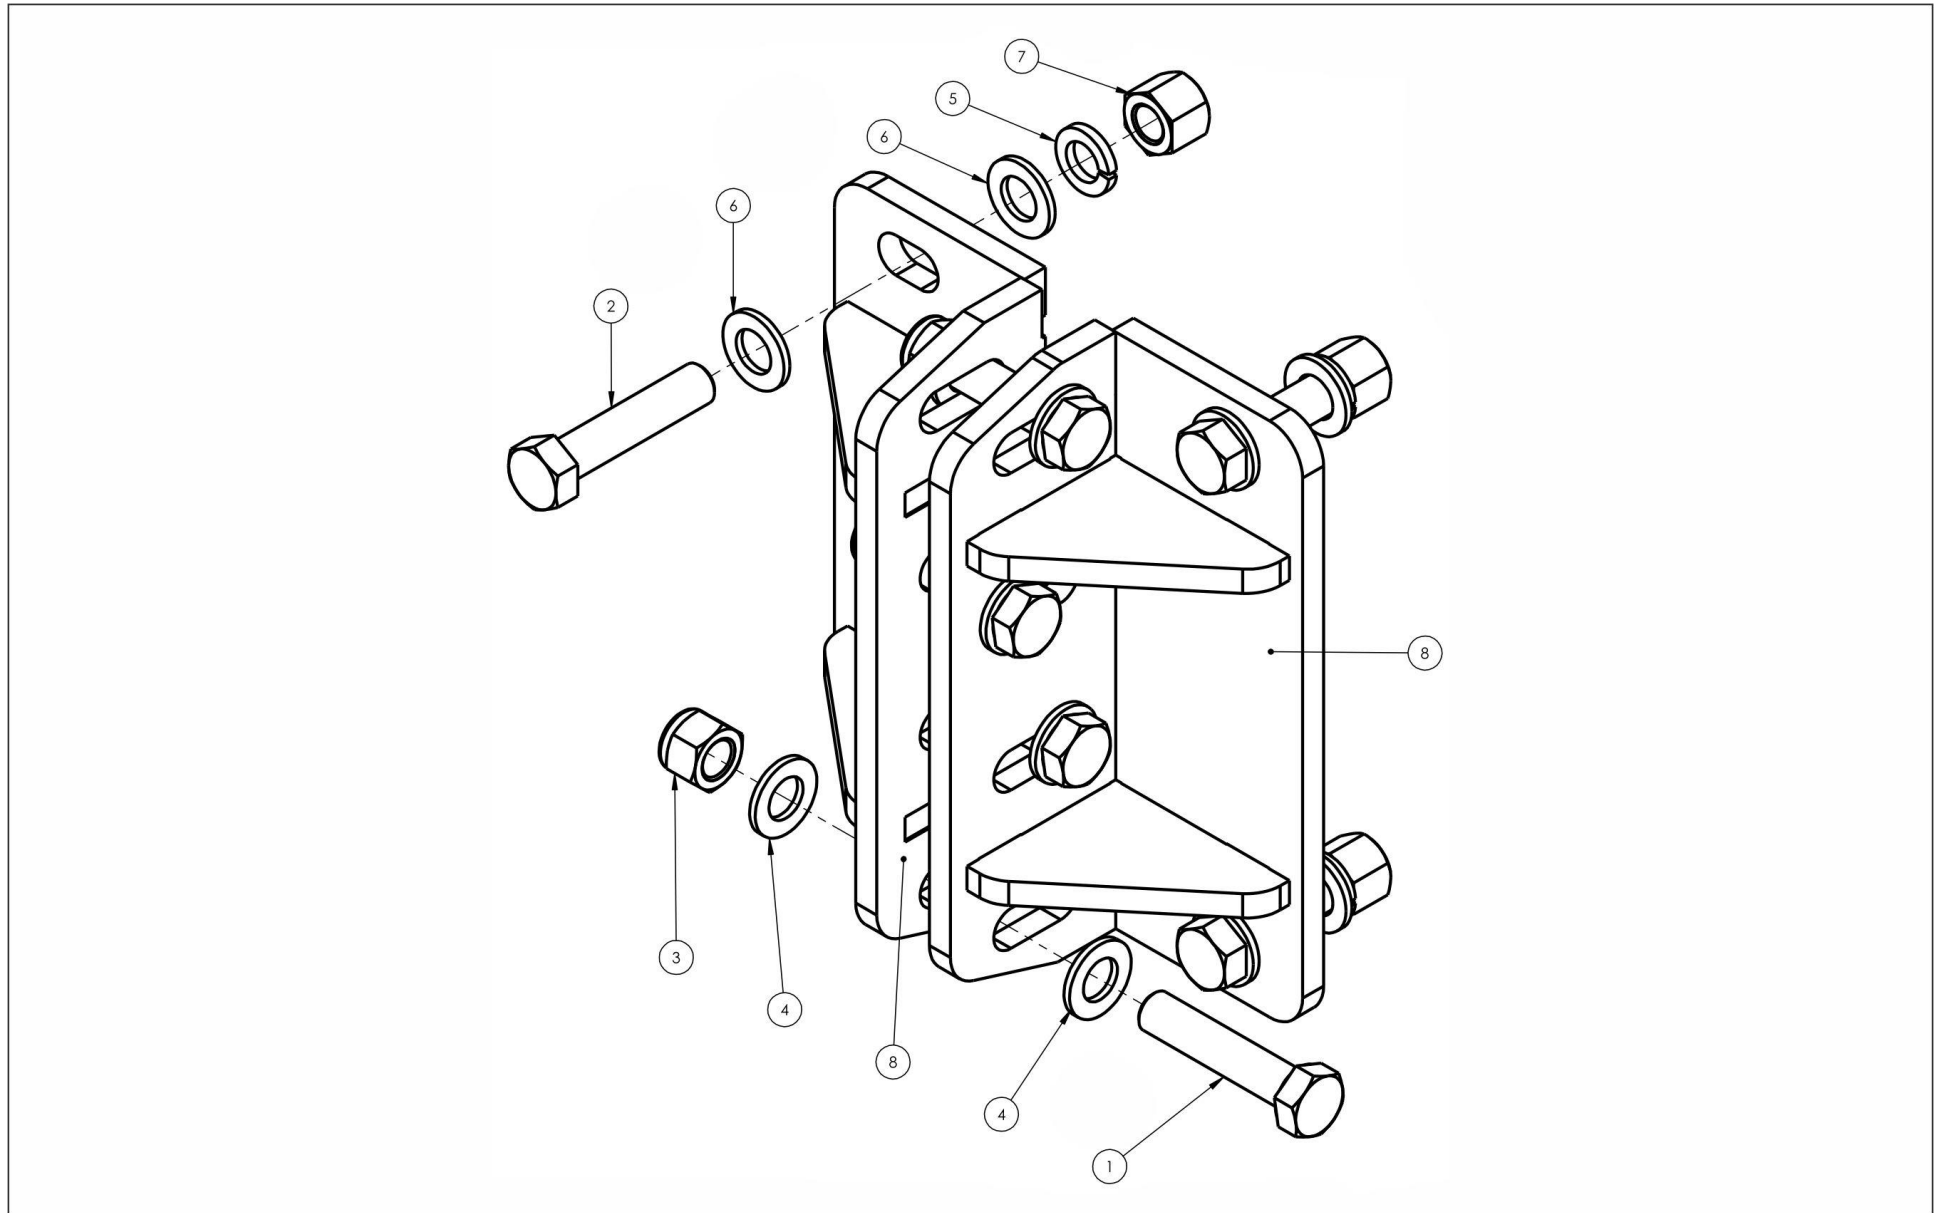

15396 - KIT SUPORTE FIXAÇÃO OPCIONAL 3 - FIXO

15396 - KIT SUPORTE FIXAÇÃO OPCIONAL 3 - FIXO

Item	Código	Nome	Qtd
1	01463	PARAFUSO SEXTAVADO UNC 3/4"-10 x 3.1/2" G5	4
2	01487	PARAFUSO SEXTAVADO 3/4-16UNFX3.1/2 G5 ZN	4
3	01752	PORCA SEXTAVADA PARLOCK UNC 3/4"-10	4
4	01776	ARRUELA LISA Ø 3/4"	8
5	01794	ARRUELA PRESSÃO Ø3/4"	4
6	13922	ARRUELA LISA Ø3/4 F436 ZN	8
7	13923	PORCA SEXTAVADA 3/4-16UNF DUPLA G5 ZN	4
8	14406	SUPORTE FIXAÇÃO ADUBADOR MOD 4	2